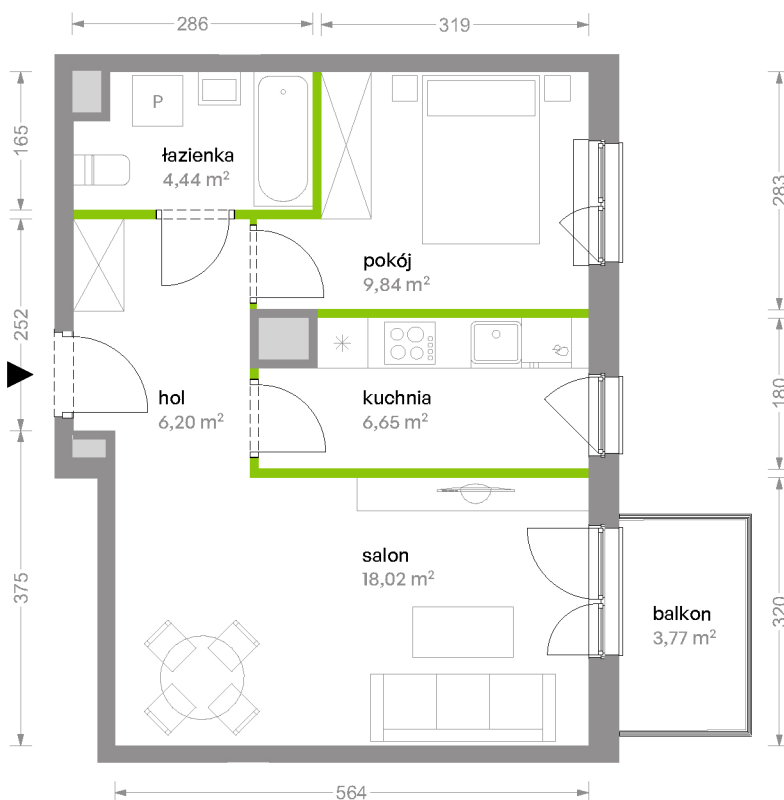

Bemowo Vita

nr B2.3E37

Powierzchnia **45,15 m²**

Piętro 3

Aranżacja mieszkania jest przykładowa

Powierzchnia **użytkowa**

Rzut kondygnacji **Piętro 3**

Plan osiedla **Budynek B2**

salon	18,02 m ²
kuchnia	6,65 m ²
pokój	9,84 m ²
łazienka	4,44 m ²
hol	6,20 m ²
Razem	45,15 m²
+balkon	3,77 m ²

U nas nigdy nie płacisz za powierzchnię pod ścianami działowymi