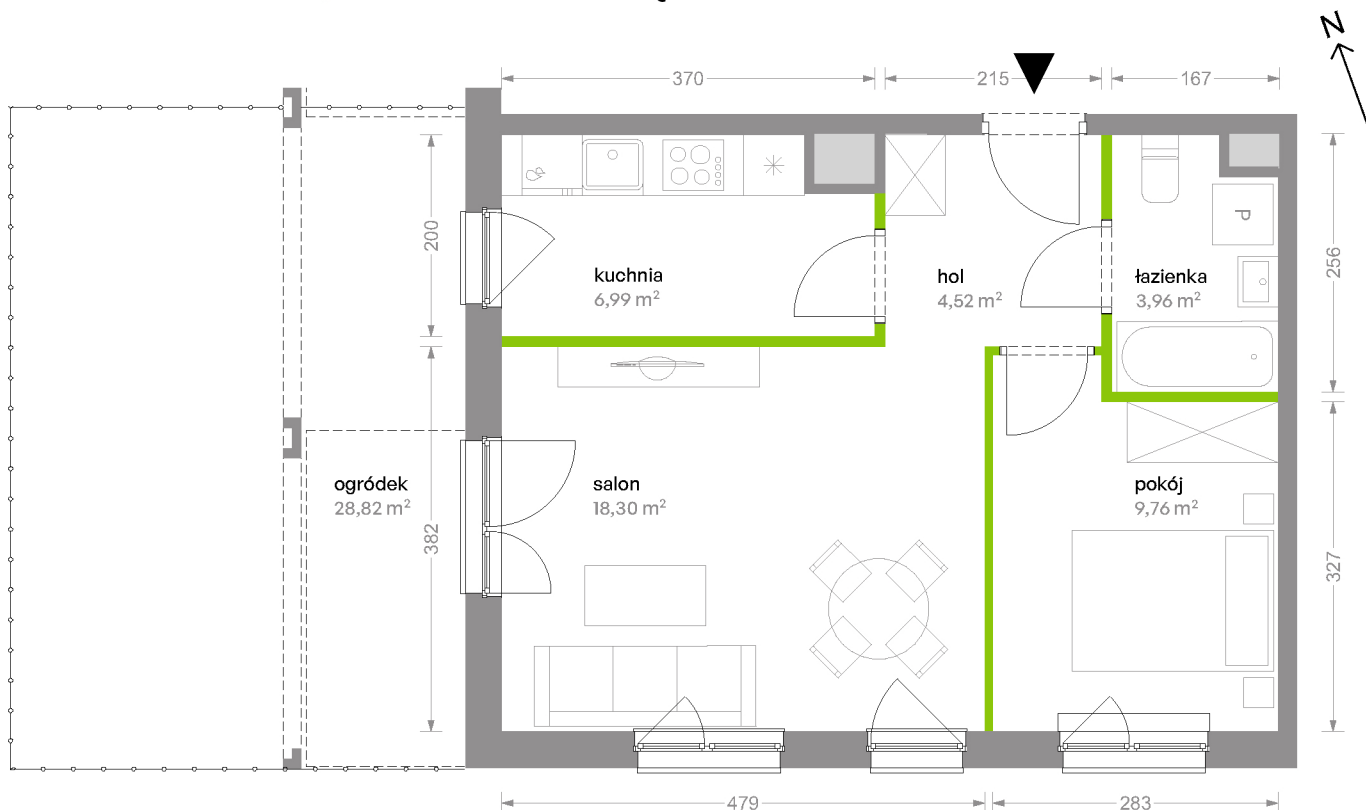

Bemowo Vita

nr B2.0F47

Powierzchnia **43,53 m²**

Piętro **0**

Aranżacja mieszkania jest przykładowa

Powierzchnia **użytkowa**

salon	18,30 m ²
kuchnia	6,99 m ²
pokój	9,76 m ²
łazienka	3,96 m ²
hol	4,52 m ²
Razem	43,53 m²
+ogródek	28,82 m ²

U nas nigdy nie płacisz za powierzchnię pod ścianami działowymi

Rzut kondygnacji **Piętro 0**

Plan osiedla **Budynek B2**