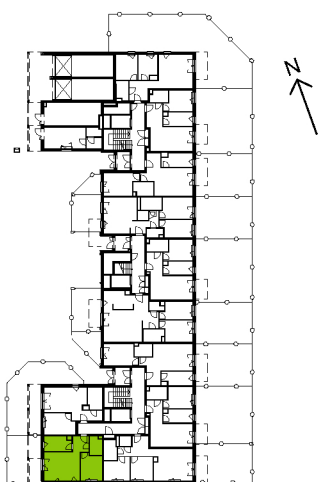

Bemowo Vita

nr B2.0F47

Powierzchnia **43,53 m²**

Piętro **0**

Aranżacja mieszkania jest przykładowa

Powierzchnia **użytkowa**

salon	18,30 m ²
kuchnia	6,99 m ²
pokój	9,76 m ²
łazienka	3,96 m ²
hol	4,52 m ²
Razem	43,53 m²
+ogródek	28,82 m ²

U nas nigdy nie płacisz za powierzchnię pod ścianami działowymi

Rzut kondygnacji **Piętro 0**

Plan osiedla **Budynek B2**