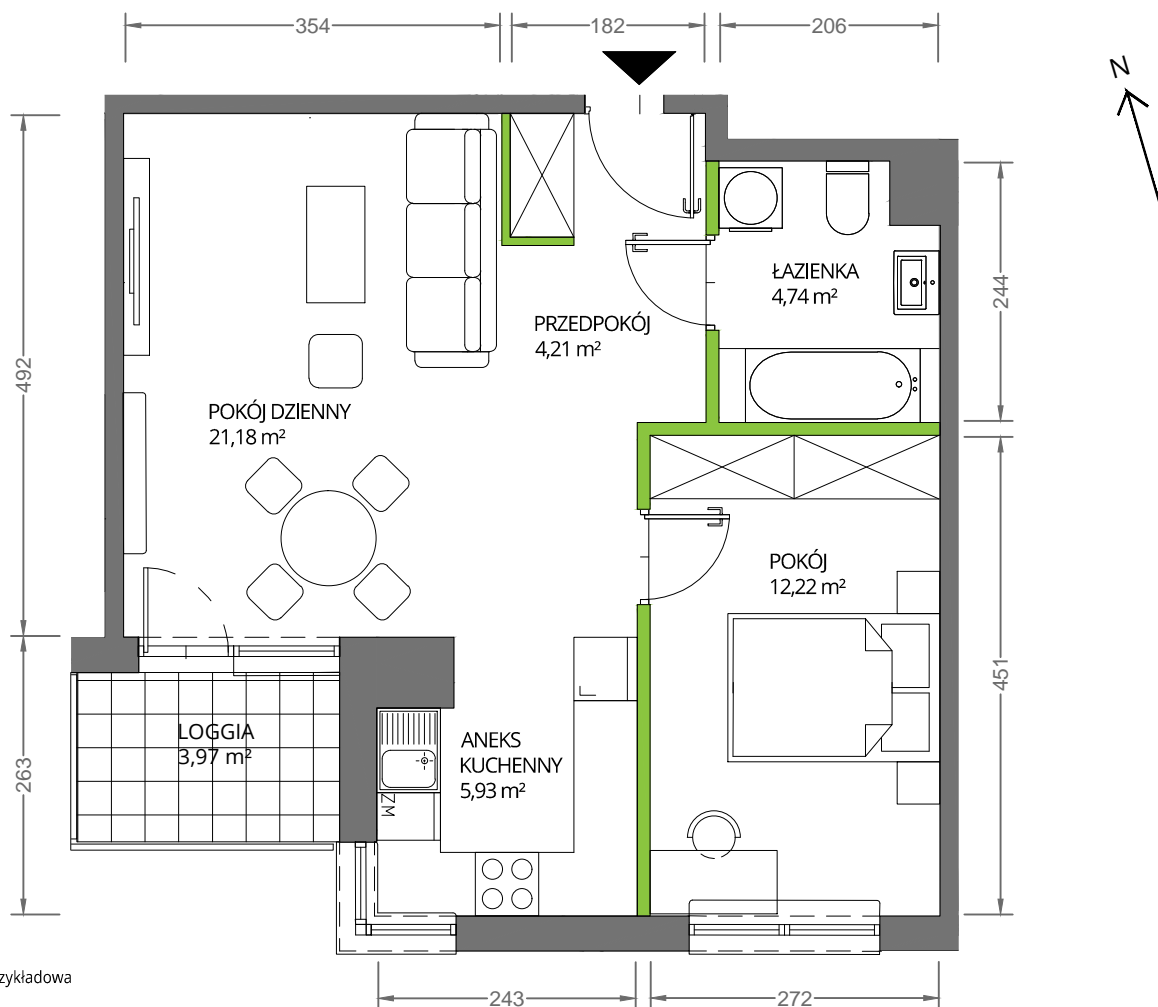

Krakowska Vita

nr 254

Powierzchnia **48,28 m²**

Piętro **3**

Aranżacja mieszkania jest przykładowa

Powierzchnia **użytkowa**

Rzut kondygnacji **Piętro 3**

Plan osiedla

pokój dzienny	21,18 m ²
pokój	12,22 m ²
aneks kuchenny	5,93 m ²
łazienka	4,74 m ²
przedpokój	4,21 m ²
Razem	48,28 m²
+ loggia	3,97 m ²

U nas nigdy nie płacisz za powierzchnię pod ścianami działowymi