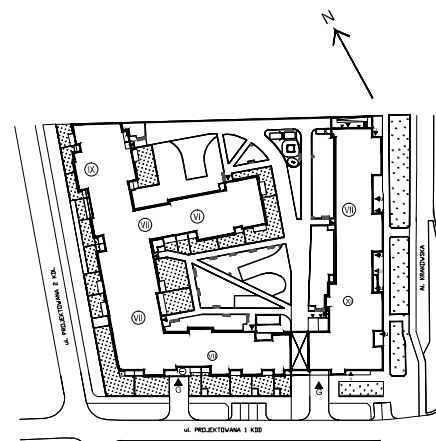

Krakowska Vita

nr 254

Powierzchnia **48,28 m²**

Piętro **3**

Aranżacja mieszkania jest przykładowa

Powierzchnia **użytkowa**

Rzut kondygnacji **Piętro 3**

Plan osiedla

pokój dzienny	21,18 m ²
pokój	12,22 m ²
aneks kuchenny	5,93 m ²
łazienka	4,74 m ²
przedpokój	4,21 m ²
Razem	48,28 m²
+ loggia	3,97 m ²

U nas nigdy nie płacisz za powierzchnię pod ścianami działowymi