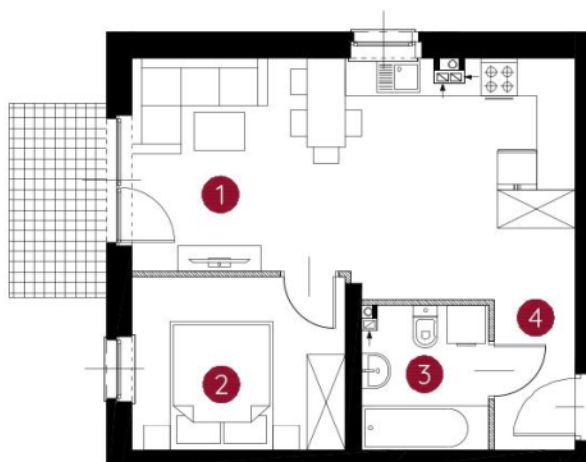

lokal 2.A.0.11

39,46 m²

parter

budynek 2

Murapol
Helio

Toruń, ul. Heweliusza

0 1 2 5m

Podziątka podana z tolerancją +/- 5%

1. salon z aneksem kuchennym	23,65 m ²
2. sypialnia	8,72 m ²
3. łazienka	4,24 m ²
4. przedpokój	2,85 m ²
metraż	39,46 m²

Schemat kondygnacji