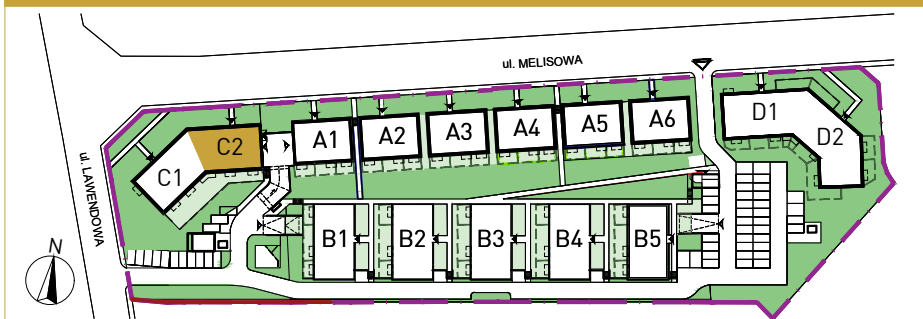

SCHEMAT OSIEDLA