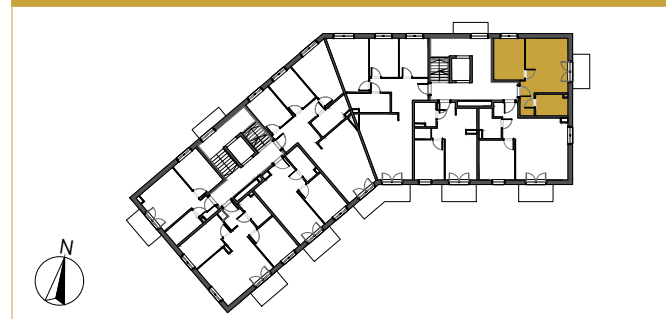

RZUT KONDYGNACJI

DEWELOPER

tel. 502 122 330

e-mail: sprzedaz@arkop.com.pl

www.arkop-dweloper.pl

ul. Jerzmanowska 18 54-530 Wrocław

ARCHITEKT

chillhouse

ul. Szewska 75/77
50-121 Wrocław

biuro@chillhouse.pl
www.chillhouse.pl