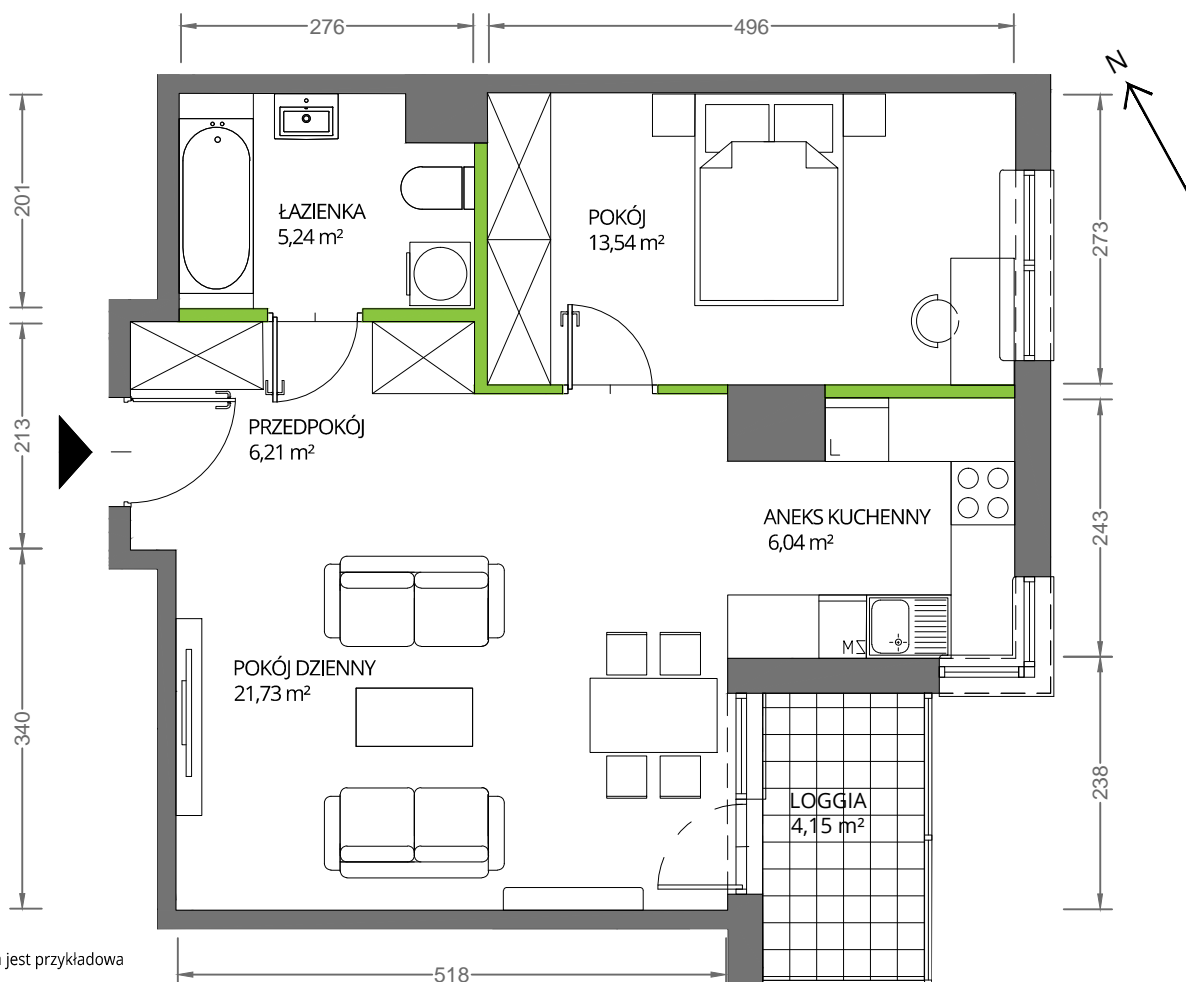

Krakowska Vita

nr 7

Powierzchnia **52,76 m²**

Piętro **2**

Aranżacja mieszkania jest przykładowa

Powierzchnia **użytkowa**

Rzut kondygnacji **Piętro 2**

Plan osiedla

pokój dzienny	21,73 m ²
pokój	13,54 m ²
aneks kuchenny	6,04 m ²
łazienka	5,24 m ²
przedpokój	6,21 m ²
Razem	52,76 m²
+ loggia	4,15 m ²

U nas nigdy nie płacisz za powierzchnię pod ścianami działowymi