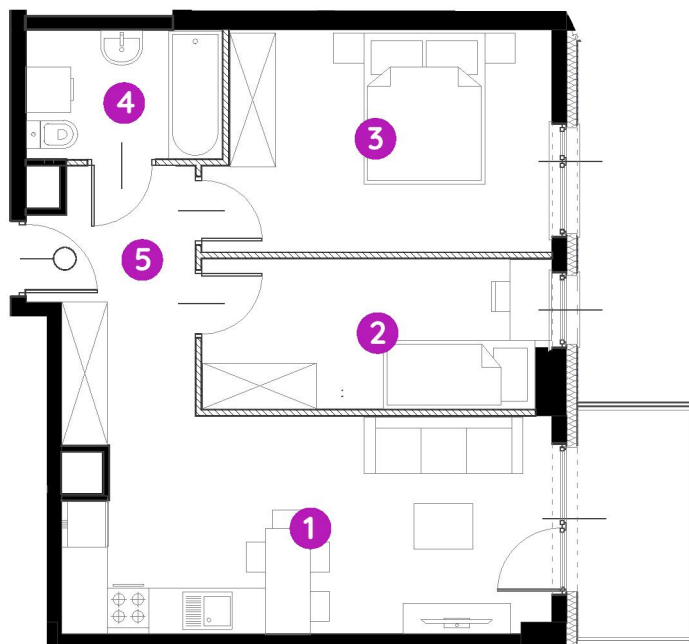

Murapol Osiedle Verde

Poznań | ul. Unii Lubelskiej

mieszkanie **2.C.7.01**

piętro **7**

budynek **2**

1. salon z aneksem kuch. **17,55 m²**

2. sypialnia **8,90 m²**

3. sypialnia **12,66 m²**

4. łazienka **4,36 m²**

5. korytarz **6,72 m²**

 powierzchnia ścian działowych nadających się do demontażu **1,78 m²**

metraż **51,97 m²**

balkon **4,50 m²**

0 1 2 5m

Podziałka podana z tolerancją +/- 5%

Aranżacja mieszkania ma charakter poglądowy.

Do obliczeń przyjęto 1,5 cm tynku. Do powierzchni użytkowej lokalu wlicza się powierzchnię pod ścianami działowymi, nadającymi się do demontażu.