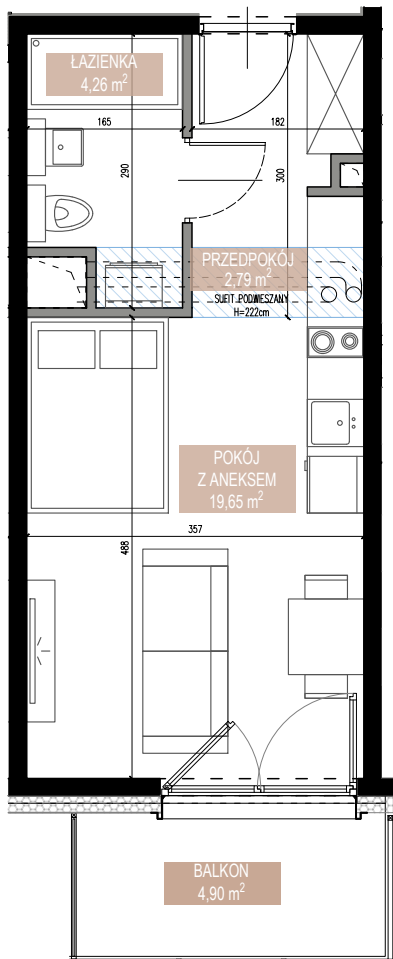

# ŚWIERADOWSKA

APARTAMENTY

Budynek	B2
Mieszkanie	SWA/2/17
Powierzchnia	26,70 m <sup>2</sup>
Pokoje	1
Piętro	1
Balkon	4,90 m <sup>2</sup>