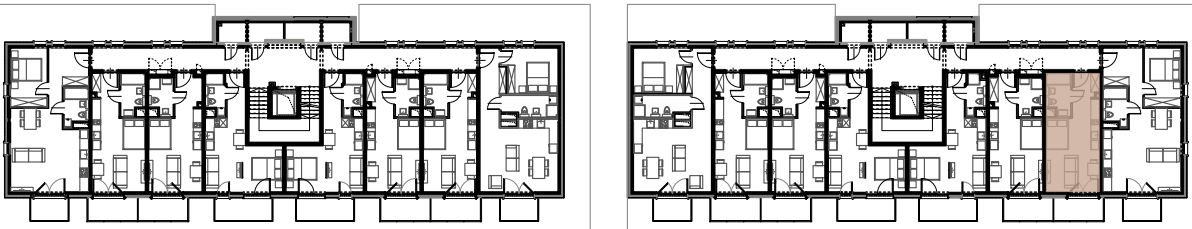

# ŚWIERADOWSKA

APARTAMENTY

Budynek	B2
Mieszkanie	SWA/2/17
Powierzchnia	26,70 m <sup>2</sup>
Pokoje	1
Piętro	1
Balkon	4,90 m <sup>2</sup>