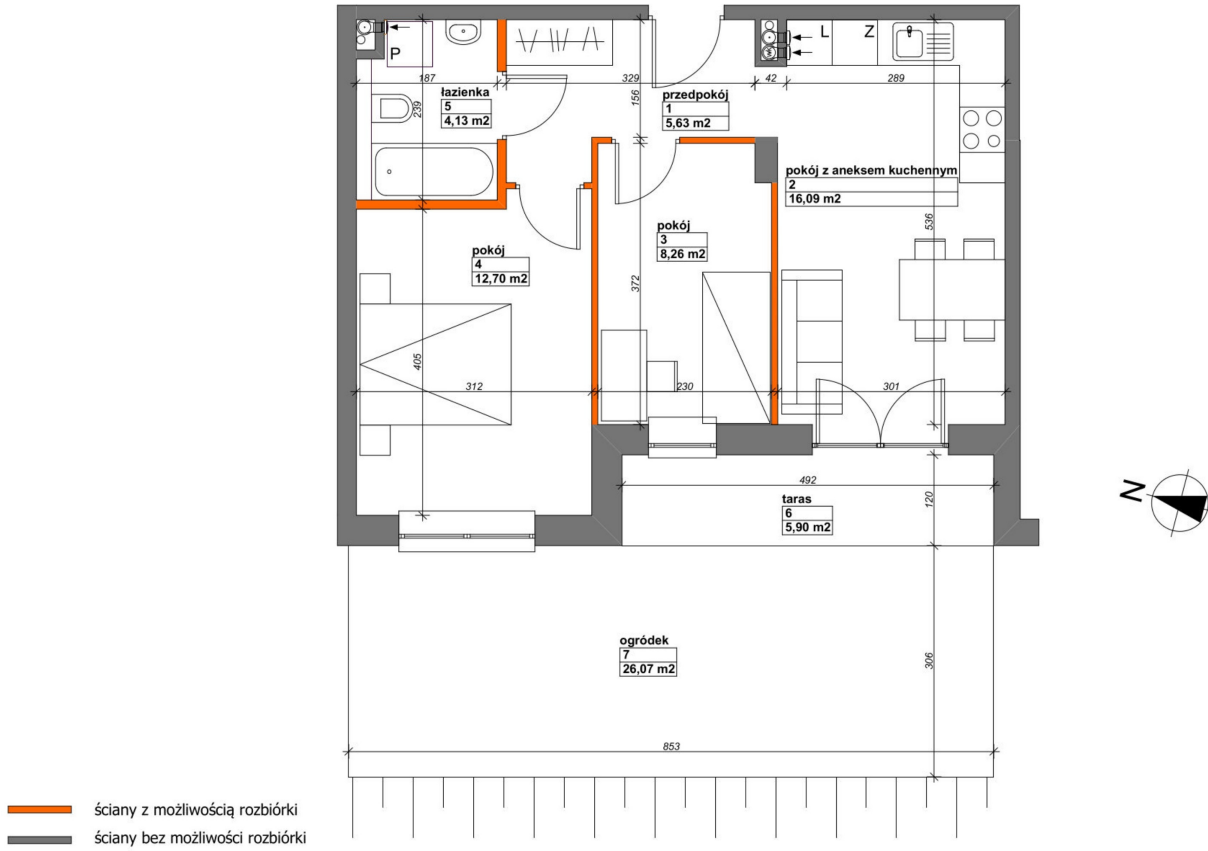

Konik Polny Budynek A mieszkanie 1

Numer:	1
Klatka:	1
Piętro:	Parter
Metraż:	46,81 m ²
Pokoje:	3
Cena brutto / m ² :	12 300 zł
Cena brutto:	575 763 zł