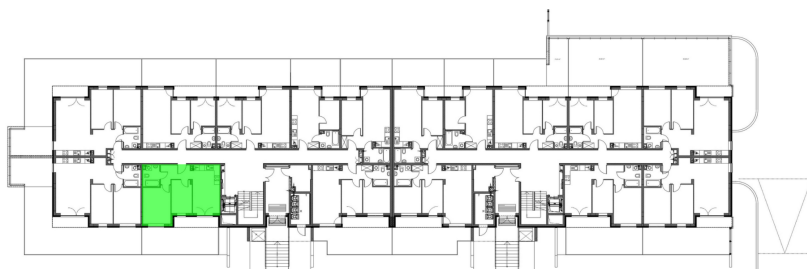

Konik Polny Budynek A mieszkanie 1

Numer:	1
Klatka:	1
Piętro:	Parter
Metraż:	46,81 m ²
Pokoje:	3
Cena brutto / m ² :	12 300 zł
Cena brutto:	575 763 zł