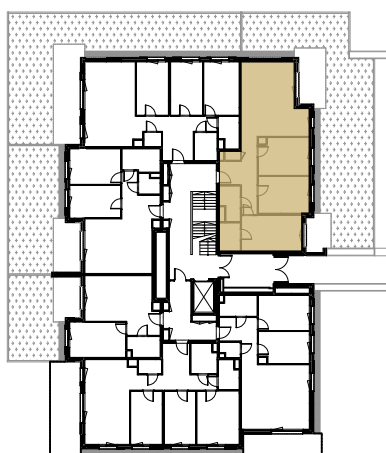

KRÓLOWEJ JADWIGI 51

nr B/6

Powierzchnia 83,24 m²

Piętro 0

Aranżacja mieszkania jest przykładowa

Powierzchnia użytkowa

salon z aneksem	27,10 m ²
pokój 1	13,28 m ²
pokój 2	11,75 m ²
pokój 3	11,70 m ²
łazienka 1	3,99 m ²
łazienka 2	3,62 m ²
schowek	0,86 m ²
korytarz	10,94 m ²
Razem	83,24 m²
+taras 1	10,16 m ²
+taras 2	5,70 m ²
+ogródek	91,62 m ²

Rzut kondygnacji Piętro 0

Plan osiedla Budynek B