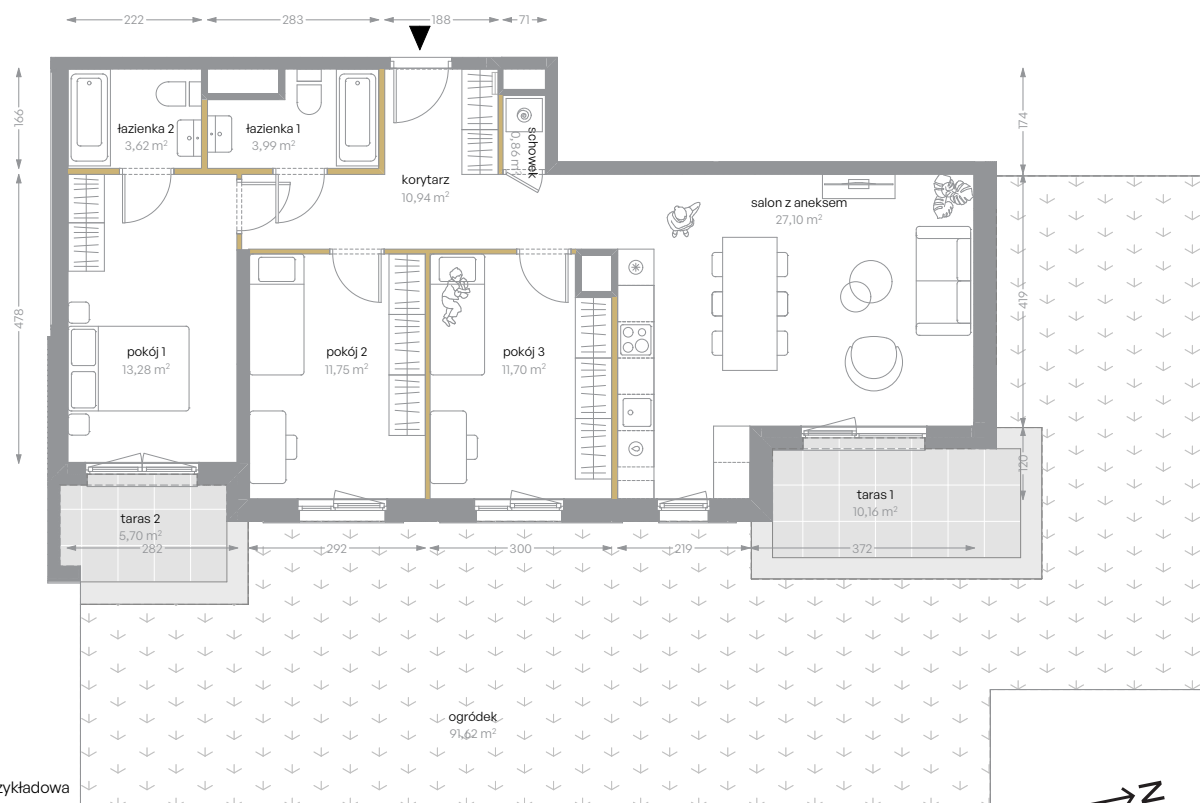

KRÓLOWEJ JADWIGI 51

nr B/6

Powierzchnia 83,24 m²

Piętro 0

Aranżacja mieszkania jest przykładowa

Powierzchnia użytkowa

salon z aneksem	27,10 m ²
pokój 1	13,28 m ²
pokój 2	11,75 m ²
pokój 3	11,70 m ²
łazienka 1	3,99 m ²
łazienka 2	3,62 m ²
schowek	0,86 m ²
korytarz	10,94 m ²
Razem	83,24 m²
+taras 1	10,16 m ²
+taras 2	5,70 m ²
+ogródek	91,62 m ²

Rzut kondygnacji Piętro 0

Plan osiedla Budynek B