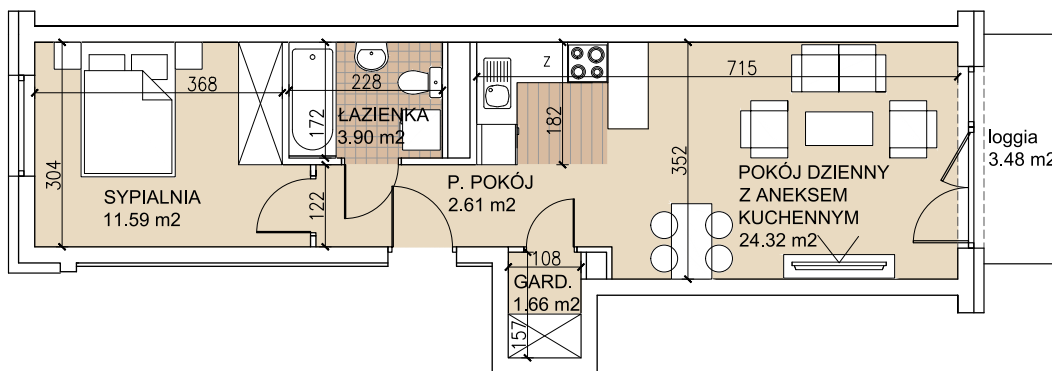

ul. Lothara Herbsta

powierzchnia użytkowa **44,08** m²

pokój dzienny z aneksem kuch.	24,32 m ²
sypialnia	11,59 m ²
garderoba	1,66 m ²
łazienka	3,90 m ²
przedpokój	2,61 m ²
loggia	3,48 m ²