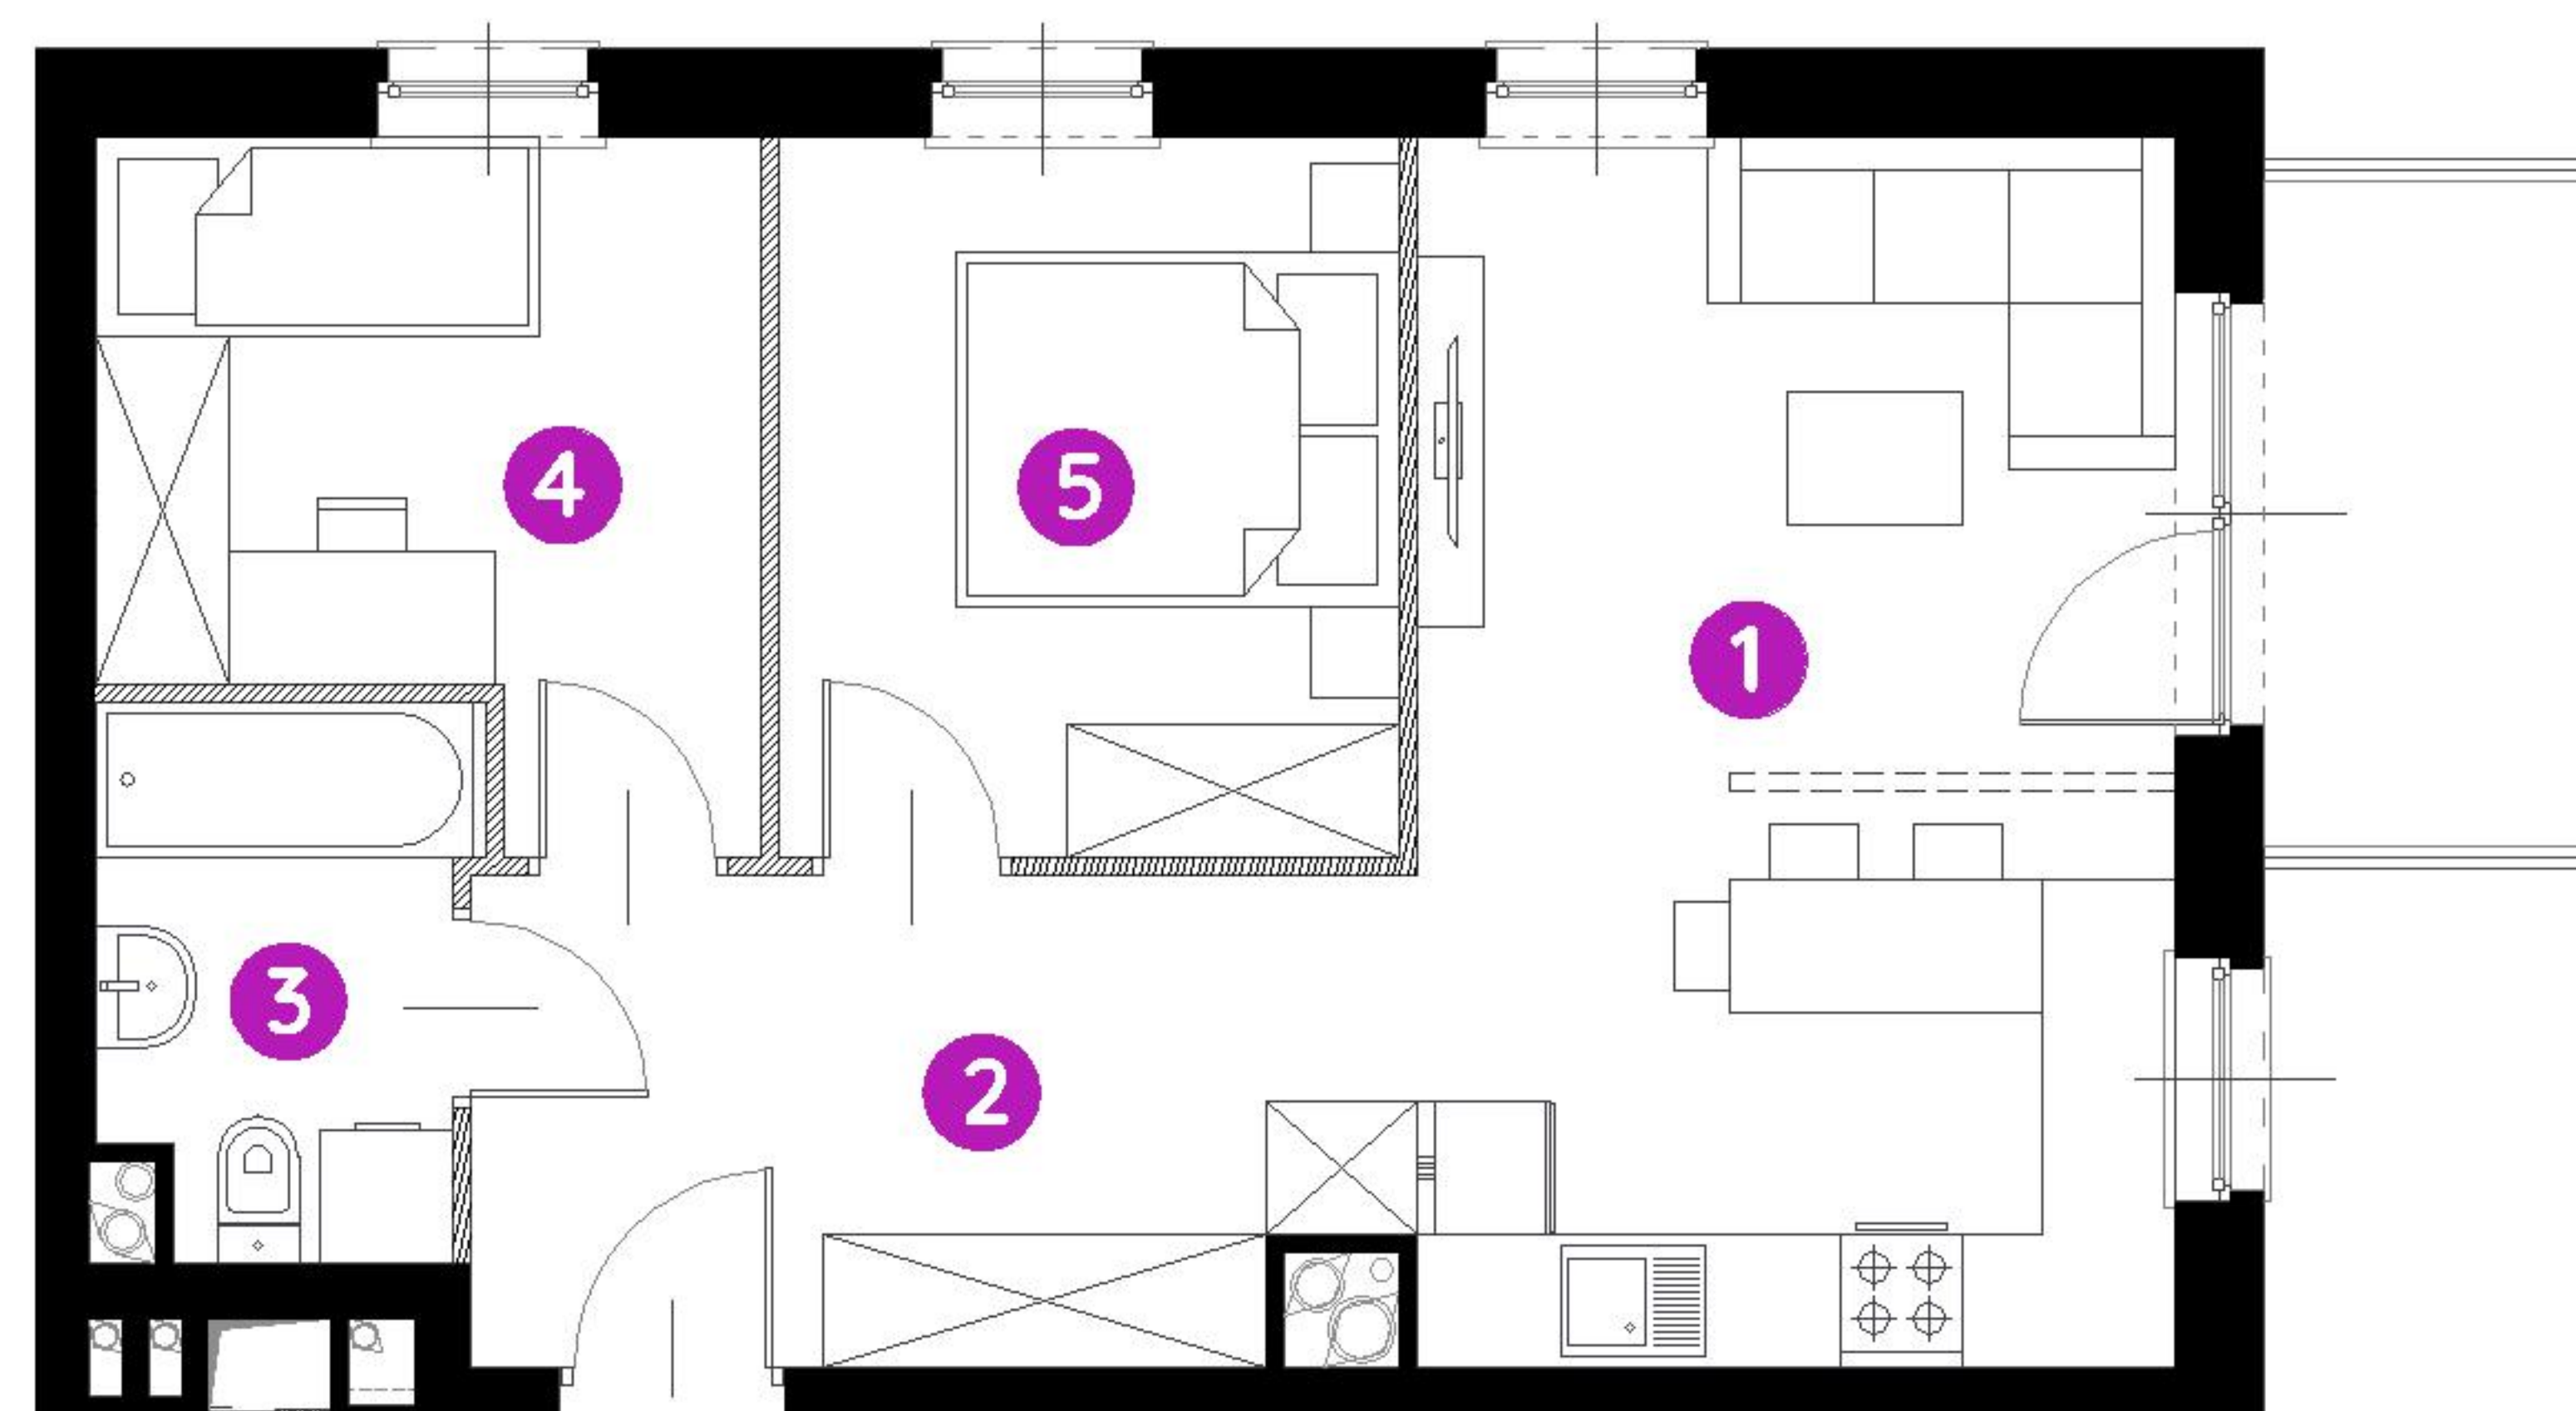

Murapol Matecznia

Kraków | ul. Rydlówka

mieszkanie	2.A.1.01
piętro	1
budynek	2

1. salon z aneksem kuch.	18,66 m²
2. przedpokój	8,91 m²
3. łazienka	4,00 m²
4. sypialnia	8,13 m²
5. sypialnia	8,92 m²

metraż	48,62 m²
balkon	4,50 m ²

UWAGA: Powierzchnia liczona wg PN-ISO 9836:2022-07. Na etapie projektu wykonawczego i realizacji obiektu mogą wystąpić korekty w powierzchni lokali i układzie ścian, powierzchnia liczona w stanie wykończonym. Do obliczeń przyjęto 1,5 cm tynku.