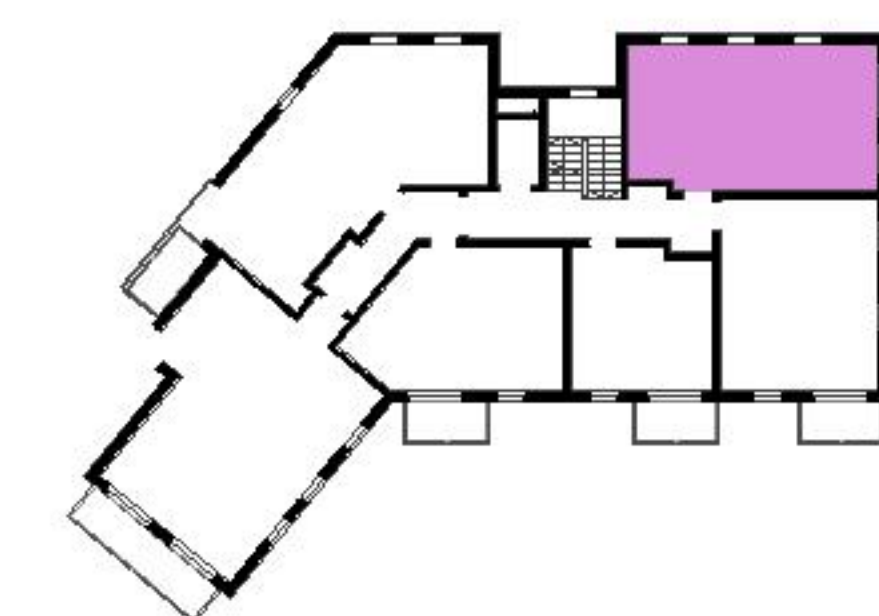

Murapol Matecznia

Kraków | ul. Rydlówka

mieszkanie	2.A.1.01
piętro	1
budynek	2

1. salon z aneksem kuch.	18,66 m²
2. przedpokój	8,91 m²
3. łazienka	4,00 m²
4. sypialnia	8,13 m²
5. sypialnia	8,92 m²

metraż	48,62 m²
balkon	4,50 m ²

0 1 2 5m

Podziałka podana z tolerancją +/- 5%

Aranżacja mieszkania ma charakter poglądowy.

Biuro Sprzedaży: Kraków, ul. Rydlówka 37 - T: 506 371 434 / 514 601 742, M: krakow@murapol.pl. Centrala: Bielsko-Biała, ul. Dworkowa 4, T: 33 819 33 33, M: sekretariat@murapol.pl, murapol.pl

UWAGA: Powierzchnia liczona wg PN-ISO 9836:2022-07. Na etapie projektu wykonawczego i realizacji obiektu mogą wystąpić korekty w powierzchni lokali i układzie ścian, powierzchnia liczona w stanie wykończonym. Do obliczeń przyjęto 1,5 cm tynku.