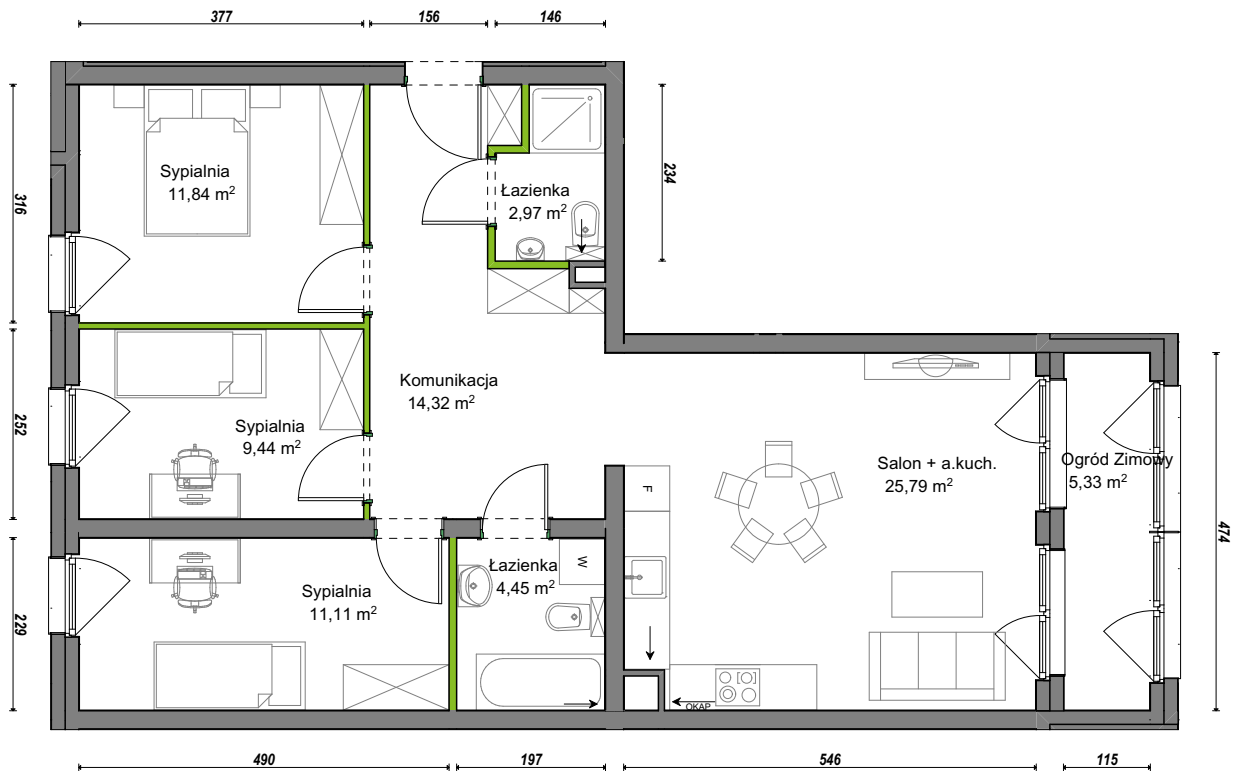

Orawska Vita.

nr D1/B/10

Powierzchnia **85,25 m²**

Piętro **1**

Aranżacja mieszkania jest przykładowa.

Powierzchnia użytkowa

Komunikacja	14,32 m ²
Łazienka	2,97 m ²
Łazienka	4,45 m ²
Ogród Zimowy	5,33 m ²
Salon + a.kuch.	25,79 m ²
Sypialnia	9,44 m ²
Sypialnia	11,11 m ²
Sypialnia	11,84 m ²
Razem	85,25 m²

Rzut kondygnacji Piętro 1

U nas nigdy nie płacisz za powierzchnię pod ścianami działowymi.