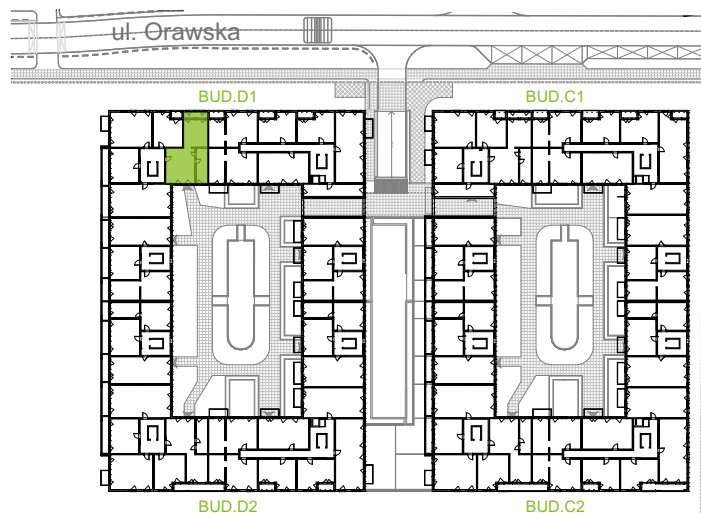

Orawska Vita.

nr D1/B/10

Powierzchnia **85,25 m²**

Piętro **1**

Aranżacja mieszkania jest przykładowa.

Powierzchnia użytkowa

Komunikacja	14,32 m ²
Łazienka	2,97 m ²
Łazienka	4,45 m ²
Ogród Zimowy	5,33 m ²
Salon + a.kuch.	25,79 m ²
Sypialnia	9,44 m ²
Sypialnia	11,11 m ²
Sypialnia	11,84 m ²
Razem	85,25 m²

Rzut kondygnacji Piętro 1

U nas nigdy nie płacisz za powierzchnię pod ścianami działowymi.