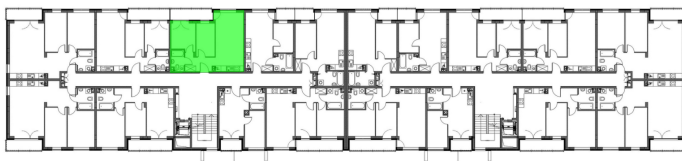

Konik Polny Budynek A mieszkanie 13

- ściany z możliwością rozbiórki
- ściany bez możliwości rozbiórki

| | |
|--------------------------------|----------------------|
| Numer: | 13 |
| Klatka: | 1 |
| Piętro: | Piętro I |
| Metraż: | 44,18 m ² |
| Pokoje: | 3 |
| Cena brutto / m ² : | 12 000 zł |
| Cena brutto: | 530 160 zł |