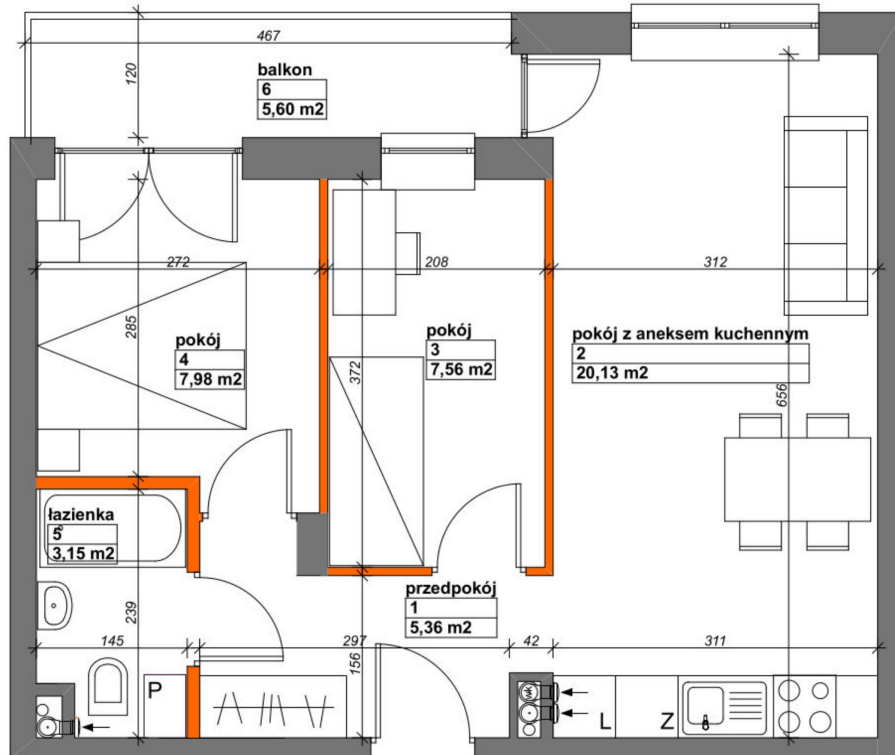

Konik Polny Budynek A mieszkanie 13

- ściany z możliwością rozbiórki
- ściany bez możliwości rozbiórki

| | |
|--------------------------------|----------------------|
| Numer: | 13 |
| Klatka: | 1 |
| Piętro: | Piętro I |
| Metraż: | 44,18 m ² |
| Pokoje: | 3 |
| Cena brutto / m ² : | 12 000 zł |
| Cena brutto: | 530 160 zł |