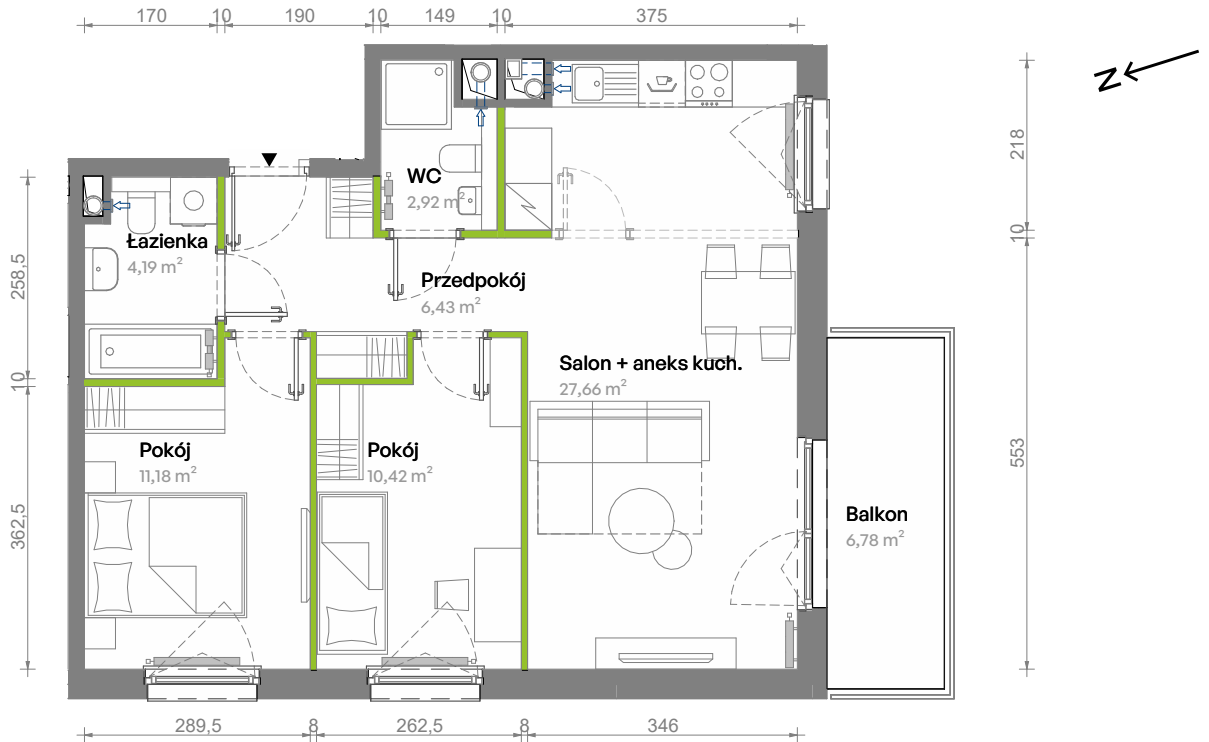

Południe Vita.

nr E3.01.11

Powierzchnia **62,80 m²**

Piętro **01**

Aranżacja mieszkania jest przykładowa.
Podano orientacyjne wymiary pomieszczeń.

Powierzchnia **użytkowa**

Rzut kondygnacji **Piętro 01**

Plan osiedla **Budynek E3**

Przedpokój	6,43 m ²
Salon + aneks kuch.	27,66 m ²
Pokój	10,42 m ²
Pokój	11,18 m ²
Łazienka	4,19 m ²
WC	2,92 m ²
Razem	62,80 m²
+ Balkon	6,78 m ²

U nas nigdy nie płacisz za powierzchnię pod ścianami działowymi