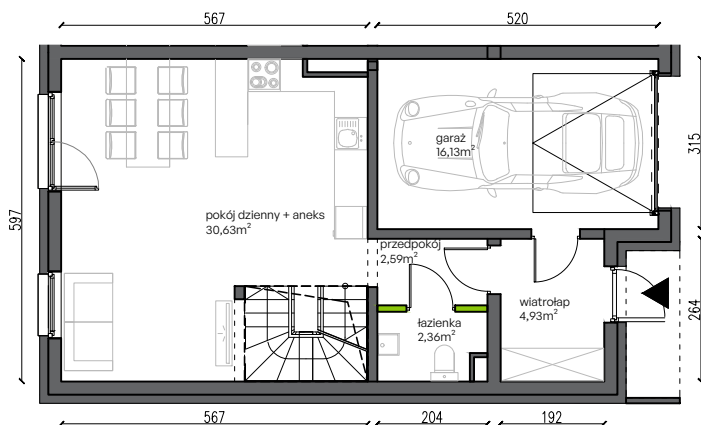

Krzemieniecka Vita.

5/D/L2

Powierzchnia **149,73 m²**

Aranżacja lokalu jest przykładowa.

Powierzchnia użytkowa

PARTER	56,64 m²
wiatrołap	4,93 m ²
przedpokój	2,59 m ²
pokój dzienny+aneks	30,63 m ²
łazienka	2,36 m ²
garaż	16,13 m ²
PIĘTRO 1.	51,20 m²
komunikacja	6,10 m ²
pokój 1	15,28 m ²
pokój 2	11,59 m ²
pokój 3	9,70 m ²
łazienka	5,69 m ²
pralnia	2,84 m ²
PIĘTRO 2.	41,89 m²
pokój	41,89 m ²
RAZEM	149,73 m²
+ ogródek	69,81 m ²
+ taras	9,04 m ²

W Dewellii nie płacisz za powierzchnie pod ścianami działowymi

Powierzchnia (bez ścian działowych)	149,73 m ²
Powierzchnia pod ścianami działowymi	1,08 m²

Powierzchnia użytkowa wg PN-ISO 9836:1997

Plan osiedla