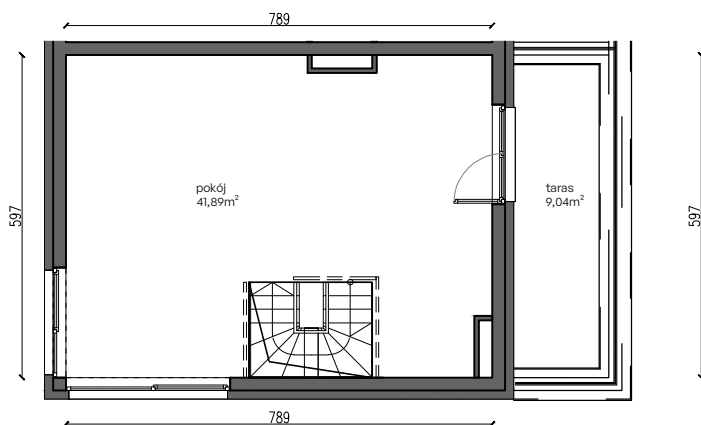

Krzemieniecka Vita.

5/D/L2

Powierzchnia **149,73 m²**

Aranżacja lokalu jest przykładowa.

Powierzchnia użytkowa

PARTER	56,64 m²
wiatrołap	4,93 m ²
przedpokój	2,59 m ²
pokój dzienny+aneks	30,63 m ²
łazienka	2,36 m ²
garaż	16,13 m ²
PIĘTRO 1.	51,20 m²
komunikacja	6,10 m ²
pokój 1	15,28 m ²
pokój 2	11,59 m ²
pokój 3	9,70 m ²
łazienka	5,69 m ²
pralnia	2,84 m ²
PIĘTRO 2.	41,89 m²
pokój	41,89 m ²
RAZEM	149,73 m²
+ ogródek	69,81 m ²
+ taras	9,04 m ²

W Dewellii nie płacisz za powierzchnie pod ścianami działowymi

Powierzchnia (bez ścian działowych)	149,73 m ²
Powierzchnia pod ścianami działowymi	1,08 m²

Powierzchnia użytkowa wg PN-ISO 9836:1997

Plan osiedla