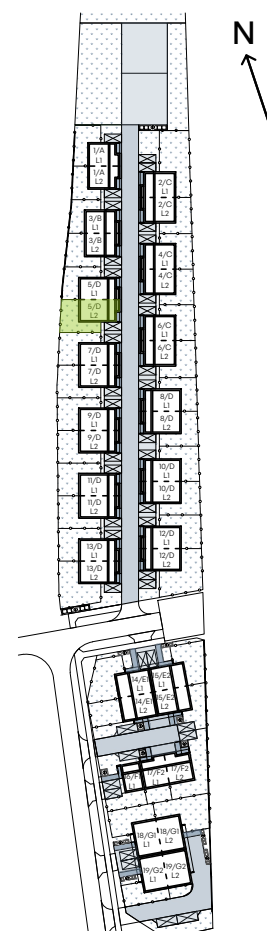

Krzemieniecka Vita.

5/D/L2

Powierzchnia **149,73 m²**

Aranżacja lokalu jest przykładowa.

Powierzchnia użytkowa

PARTER	56,64 m²
wiatrołap	4,93 m ²
przedpokój	2,59 m ²
pokój dzienny+aneks	30,63 m ²
łazienka	2,36 m ²
garaż	16,13 m ²
PIĘTRO 1.	51,20 m²
komunikacja	6,10 m ²
pokój 1	15,28 m ²
pokój 2	11,59 m ²
pokój 3	9,70 m ²
łazienka	5,69 m ²
pralnia	2,84 m ²
PIĘTRO 2.	41,89 m²
pokój	41,89 m ²
RAZEM	149,73 m²
+ ogródek	69,81 m ²
+ taras	9,04 m ²

W Dewellii nie płacisz za powierzchnie pod ścianami działowymi

Powierzchnia (bez ścian działowych)	149,73 m ²
Powierzchnia pod ścianami działowymi	1,08 m²

Powierzchnia użytkowa wg PN-ISO 9836:1997

Plan osiedla

Lokalizacja działki