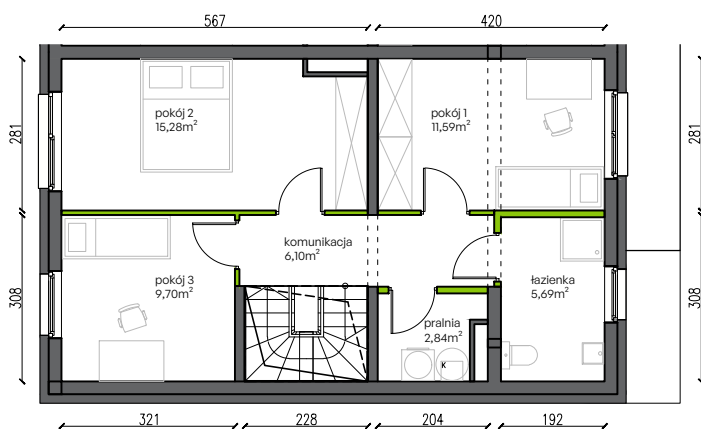

Krzemieniecka Vita.

5/D/L2

Powierzchnia **149,73 m²**

Aranżacja lokalu jest przykładowa.

Powierzchnia użytkowa

PARTER	56,64 m²
wiatrołap	4,93 m ²
przedpokój	2,59 m ²
pokój dzienny+aneks	30,63 m ²
łazienka	2,36 m ²
garaż	16,13 m ²
PIĘTRO 1.	51,20 m²
komunikacja	6,10 m ²
pokój 1	15,28 m ²
pokój 2	11,59 m ²
pokój 3	9,70 m ²
łazienka	5,69 m ²
pralnia	2,84 m ²
PIĘTRO 2.	41,89 m²
pokój	41,89 m ²
RAZEM	149,73 m²
+ ogródek	69,81 m ²
+ taras	9,04 m ²

W Dewellii nie płacisz za powierzchnie pod ścianami działowymi

Powierzchnia (bez ścian działowych)	149,73 m ²
Powierzchnia pod ścianami działowymi	1,08 m²

Powierzchnia użytkowa wg PN-ISO 9836:1997

Plan osiedla

Lokalizacja działki