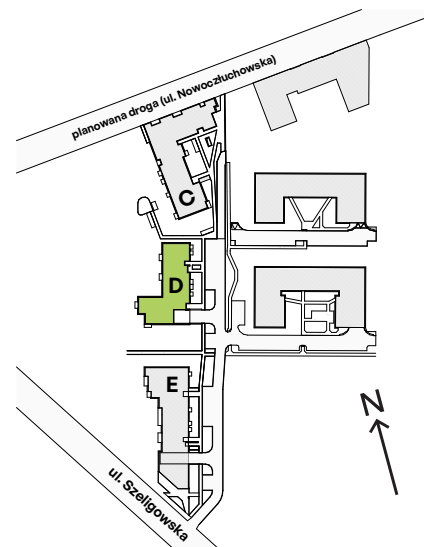

Bemosphere, nr D.27

Powierzchnia **59,05 m²**

Piętro 1

Aranżacja mieszkania jest przykładowa

Powierzchnia użytkowa

Salon + Aneks	26,28 m ²
Sypialnia	9,34 m ²
Pokój	9,04 m ²
Łazienka	4,40 m ²
WC	1,49 m ²
Korytarz	8,50 m ²
Razem	59,05 m²
+ Balkon	7,37 m ²

Rzut kondygnacji Piętro 1

Plan osiedla Budynek D

U nas nigdy nie płacisz za powierzchnię pod ścianami działowymi