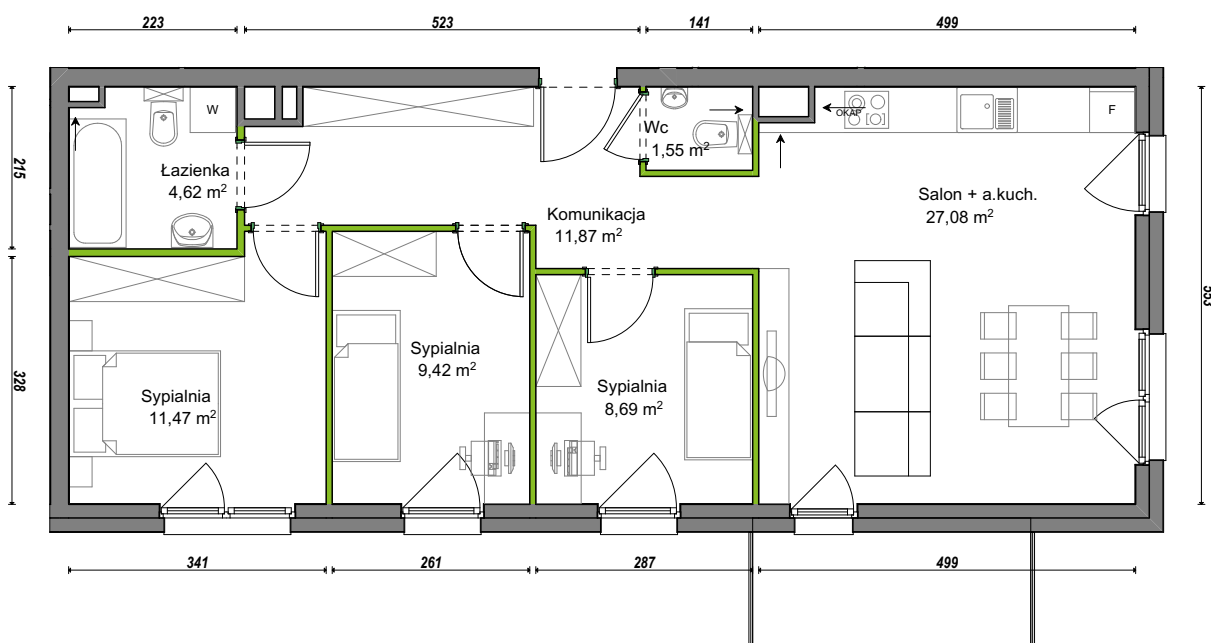

## nr D1/C/18

Powierzchnia 74,70 m<sup>2</sup>

Piętro 2

Aranżacja mieszkania jest przykładowa.

### Powierzchnia użytkowa

Komunikacja	11,87 m <sup>2</sup>
Łazienka	4,62 m <sup>2</sup>
Salon + a.kuch.	27,08 m <sup>2</sup>
Sypialnia	8,69 m <sup>2</sup>
Sypialnia	9,42 m <sup>2</sup>
Sypialnia	11,47 m <sup>2</sup>
Wc	1,55 m <sup>2</sup>
<b>Razem</b>	<b>74,70 m<sup>2</sup></b>
+Balkon	5,52 m <sup>2</sup>