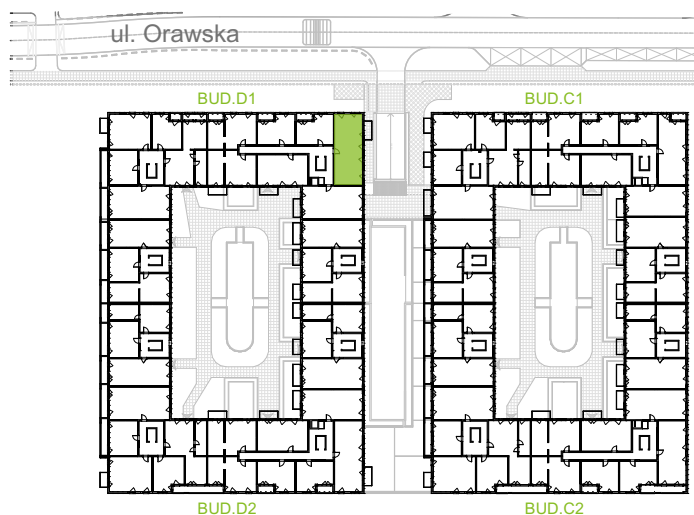

Rzut kondygnacji Piętro 2

U nas nigdy nie płacisz za powierzchnię pod ścianami działowymi.