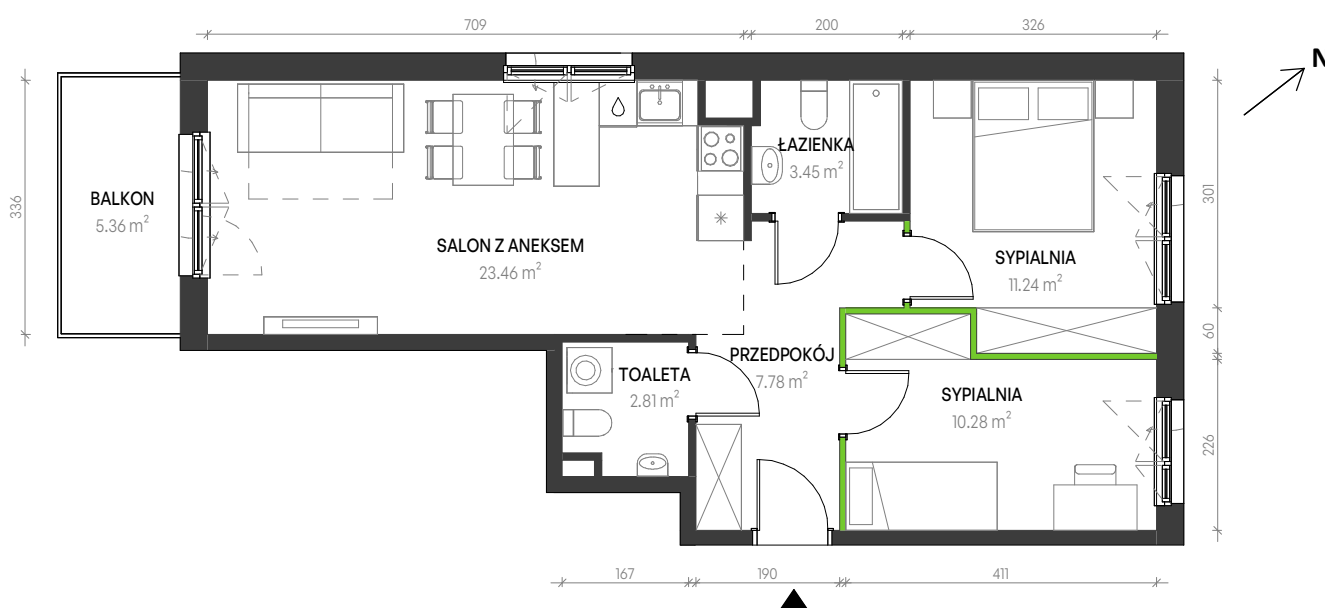

## nr A-C-9

Powierzchnia **59,02 m<sup>2</sup>**

**Piętro 2**

Aranżacja mieszkania jest przykładowa

### Powierzchnia **użytkowa**

SALON Z ANEKSEM	23.46 m <sup>2</sup>
ŁAZIENKA	3.45 m <sup>2</sup>
SYPIALNIA	11.24 m <sup>2</sup>
SYPIALNIA	10.28 m <sup>2</sup>
PRZEDPOKÓJ	7.78 m <sup>2</sup>
TOALETA	2.81 m <sup>2</sup>
Razem	59.02 m <sup>2</sup>

BALKON 5.36 m<sup>2</sup>

U nas nigdy nie płacisz za powierzchnię pod ścianami działowymi