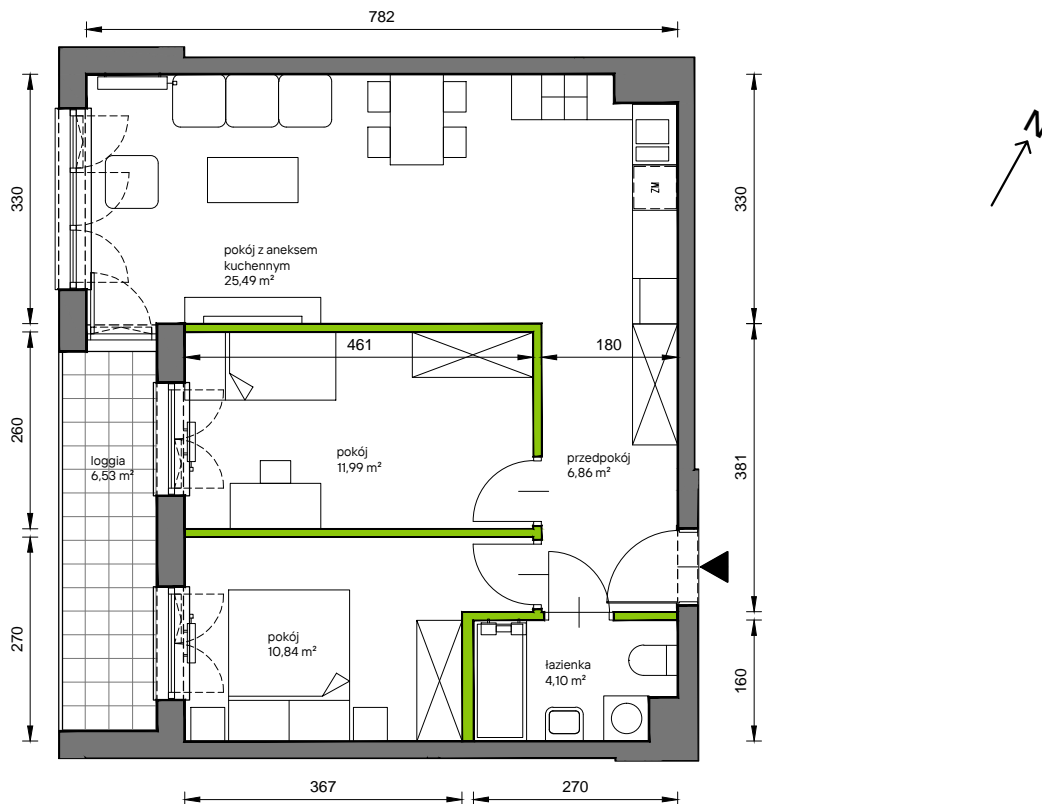

Słoneczne Miasteczko

nr B.044

Powierzchnia **59,28 m²**

Piętro 3

Aranżacja mieszkania jest przykładowa

Rzut kondygnacji **Piętro 3**

Plan osiedla **Budynek B**

przedpokój	6,86 m ²
łazienka	4,10 m ²
pokój z aneksem kuchennym	25,49 m ²
pokój	11,99 m ²
pokój	10,84 m ²
Razem	59,28 m²
+loggia	6,53 m ²

U nas nigdy nie płacisz za powierzchnię pod ścianami działowymi