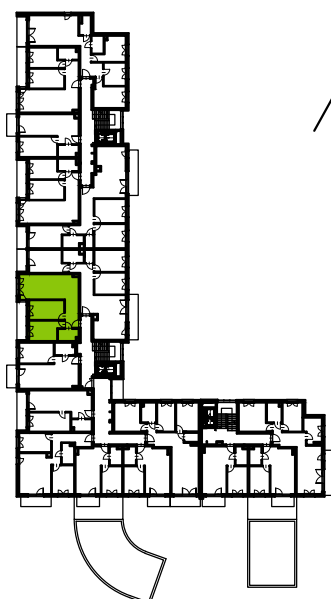

Słoneczne Miasteczko

nr B.044

Powierzchnia **59,28 m²**

Piętro 3

Aranżacja mieszkania jest przykładowa

Rzut kondygnacji **Piętro 3**

Plan osiedla **Budynek B**

przedpokój	6,86 m ²
łazienka	4,10 m ²
pokój z aneksem kuchennym	25,49 m ²
pokój	11,99 m ²
pokój	10,84 m ²
Razem	59,28 m²
+loggia	6,53 m ²

U nas nigdy nie płacisz za powierzchnię pod ścianami działowymi