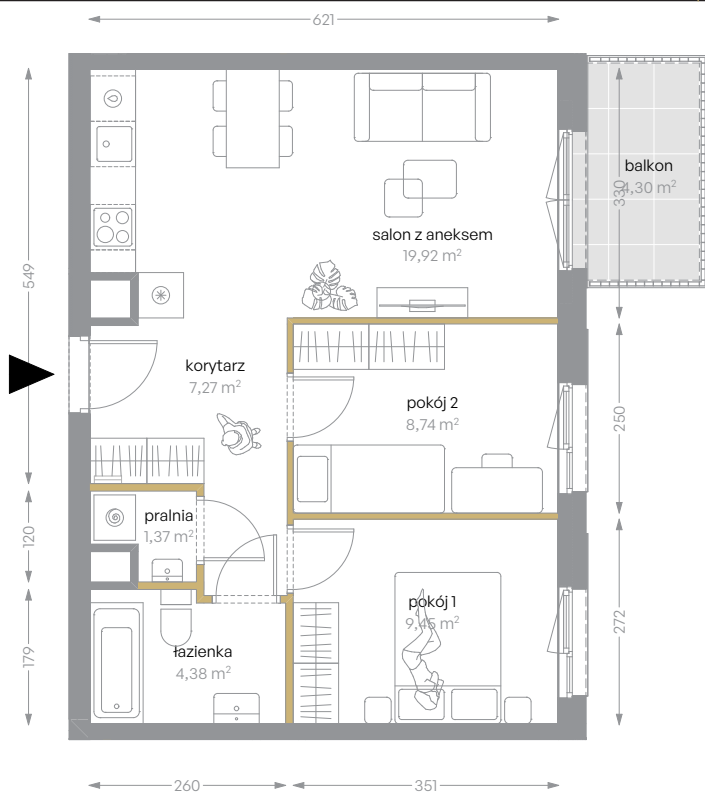

KRÓLOWEJ JADWIGI 51

nr A/53

Powierzchnia 51,13 m²

Piętro 4

Aranżacja mieszkania jest przykładowa

Powierzchnia użytkowa

salon z aneksem	19,92 m ²
pokój 1	9,45 m ²
pokój 2	8,74 m ²
łazienka	4,38 m ²
pralnia	1,37 m ²
korytarz	7,27 m ²
Razem	51,13 m²
+balkon	4,30 m ²

Rzut kondygnacji Piętro 4

Plan osiedla Budynek A