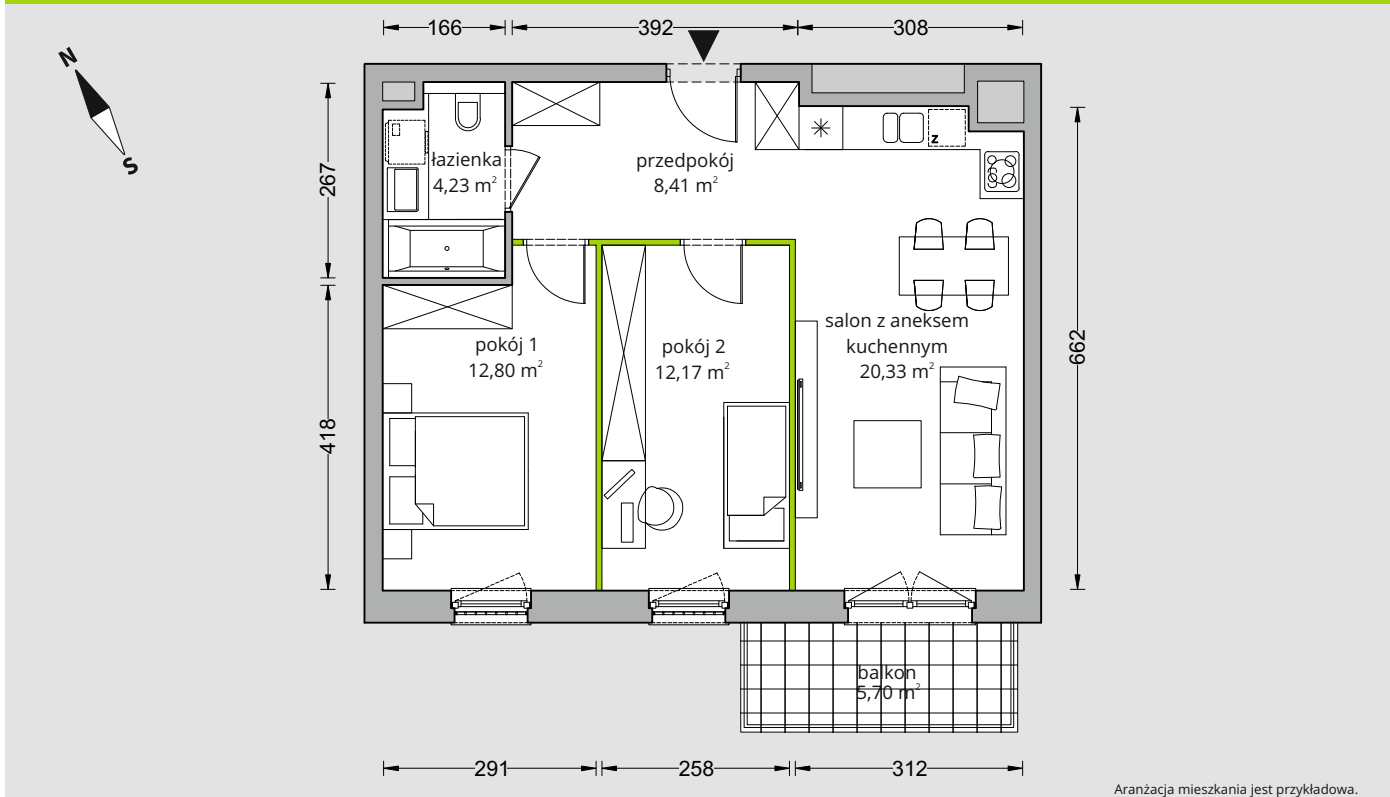

CEGLANA PARK

NR 7/C/18

Ceglana Park
OSIEDLE

RZUT MIESZKANIA 57,94 m²

PIĘTRO 2

POWIERZCHNIA UŻYTKOWA

nie uwzględnia powierzchni pod ścianami działowymi

Salon z aneksem kuchennym	20,33 m ²
Pokój 1	12,80 m ²
Pokój 2	12,17 m ²
Łazienka	4,23 m ²
Przedpokój	8,41 m ²
RAZEM	57,94 m²
+ Balkon	5,70 m ²

RZUT KONDYGNACJI

PLAN OSIEDLA

BUDYNEK 7

BIURO SPRZEDAŻY
ul. Ceglana 66
Katowice
tel. 32 722 03 80
katowice@develia.pl

www.develia.pl

W Develii nie płacisz za powierzchnię pod ścianami działowymi!

Powierzchnia (bez ścian działowych)	57,94 m ²
Powierzchnia pod ścianami działowymi	1,06 m²
Powierzchnia użytkowa wg PN-ISO 9836:1997	59,00 m ²