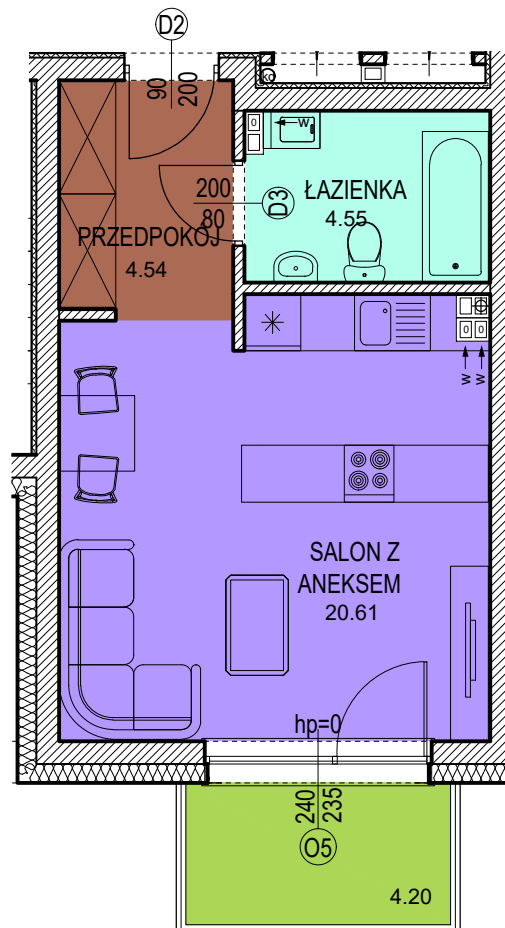

Osiedle
Zuchów

SCHEMAT BUDYNKU
LOKALIZACJA MIESZKANIA

ŁÓDŹ ul. ZUCHÓW

BUDYNEK:

A

KONDYGNACJA:

PARTER (0)

NUMER MIESZKANIA:

7

TYP LOKALU:

1P+aK

POWIERZCHNIA:
BEZ BALKONÓW

29,70 m²

INWESTOR:

 **VARITEX**

Varitex Sp z.o.o
95-550 Łódź
ul. Żeromskiego 96
(42)254-00-00
(42)254-00-05
www.varitex.pl

UWAGI:

Wyposażenie i zagospodarowanie lokalu ma charakter poglądowy i nie stanowi oferty handlowej. Powierzchnia liczona wg normy PN-ISO 9836:2022. Podane powierzchnie mogą ulec zmianom w zakresie +/-2%, a ich ostateczna wartość będzie ustalona na podstawie obmiaru powykonawczego.