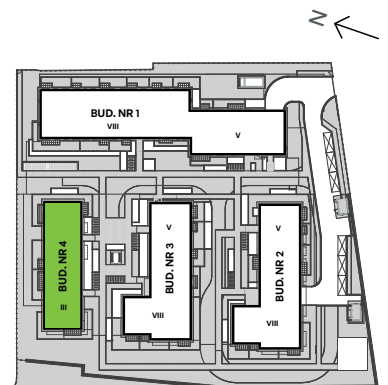

Oliwska Vita.

nr 4/B/6/104

Powierzchnia **73,75 m²**

Piętro 1

Aranżacja mieszkania jest przykładowa

Powierzchnia użytkowa

| | |
|-----------------|----------------------------|
| Salon z aneksem | 23,30 |
| Pokój 3 | 12,58 |
| Pokój 1 | 9,29 |
| Pokój 2 | 8,05 |
| Hall | 7,18 |
| Korytarz | 5,20 |
| Łazienka 1 | 4,79 |
| Łazienka 2 | 3,36 |
| Razem | 73,75 m² |
| Balkon | 25,23 |

Rzut kondygnacji Piętro 1

Plan osiedla Budynek 4

U nas nigdy nie płacisz za powierzchnie pod ścianami działowymi