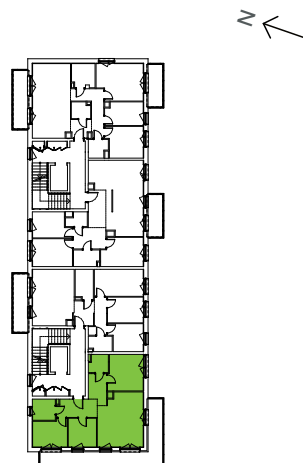

Oliwska Vita.

nr 4/B/6/104

Powierzchnia **73,75 m²**

Piętro 1

Aranżacja mieszkania jest przykładowa

Powierzchnia użytkowa

| | |
|-----------------|----------------------------|
| Salon z aneksem | 23,30 |
| Pokój 3 | 12,58 |
| Pokój 1 | 9,29 |
| Pokój 2 | 8,05 |
| Hall | 7,18 |
| Korytarz | 5,20 |
| Łazienka 1 | 4,79 |
| Łazienka 2 | 3,36 |
| Razem | 73,75 m² |
| Balkon | 25,23 |

Rzut kondygnacji Piętro 1

Plan osiedla Budynek 4

U nas nigdy nie płacisz za powierzchnie pod ścianami działowymi