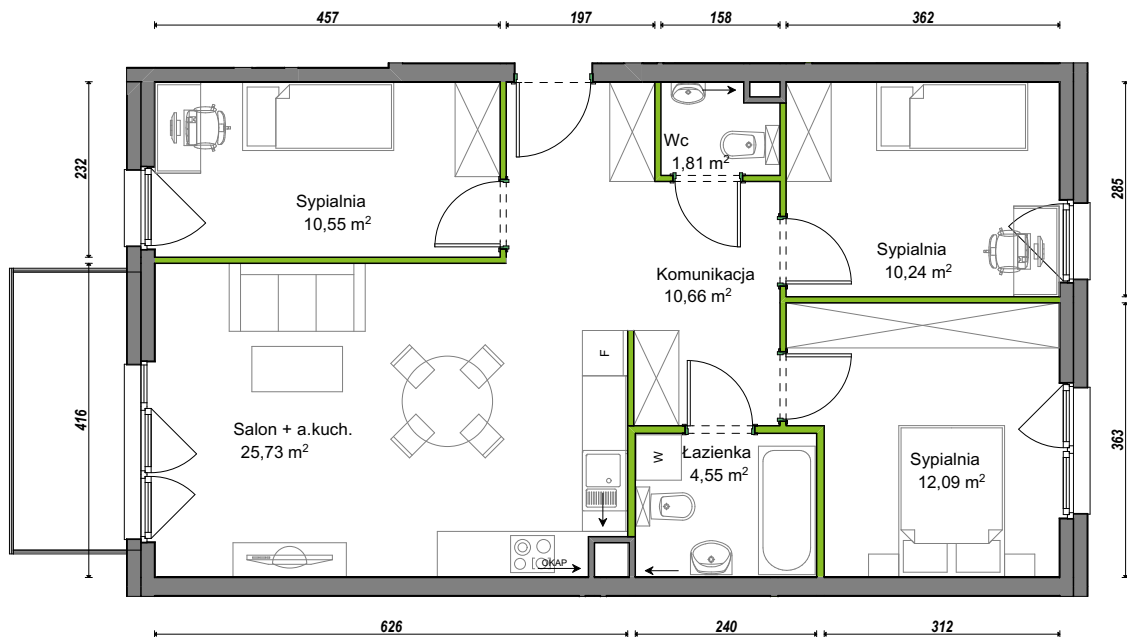

Orawska Vita.

nr D1/C/19

Powierzchnia **75,63 m²**

Piętro **2**

Aranżacja mieszkania jest przykładowa.

Powierzchnia użytkowa

Komunikacja	10,66 m ²
Łazienka	4,55 m ²
Salon + a.kuch.	25,73 m ²
Sypialnia	10,24 m ²
Sypialnia	10,55 m ²
Sypialnia	12,09 m ²
Wc	1,81 m ²
Razem	75,63 m²
+Balkon	5,52 m ²

Rzut kondygnacji Piętro 2

U nas nigdy nie płacisz za powierzchnię pod ścianami dzielowymi.