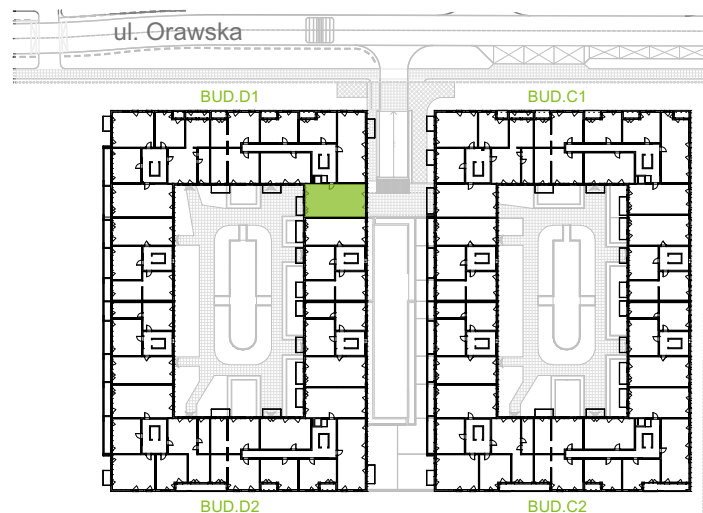

Orawska Vita.

nr D1/C/19

Powierzchnia **75,63 m²**

Piętro **2**

Aranżacja mieszkania jest przykładowa.

Powierzchnia użytkowa

Komunikacja	10,66 m ²
Łazienka	4,55 m ²
Salon + a.kuch.	25,73 m ²
Sypialnia	10,24 m ²
Sypialnia	10,55 m ²
Sypialnia	12,09 m ²
Wc	1,81 m ²
Razem	75,63 m²
+Balkon	5,52 m ²

Rzut kondygnacji Piętro 2

U nas nigdy nie płacisz za powierzchnię pod ścianami dzielowymi.