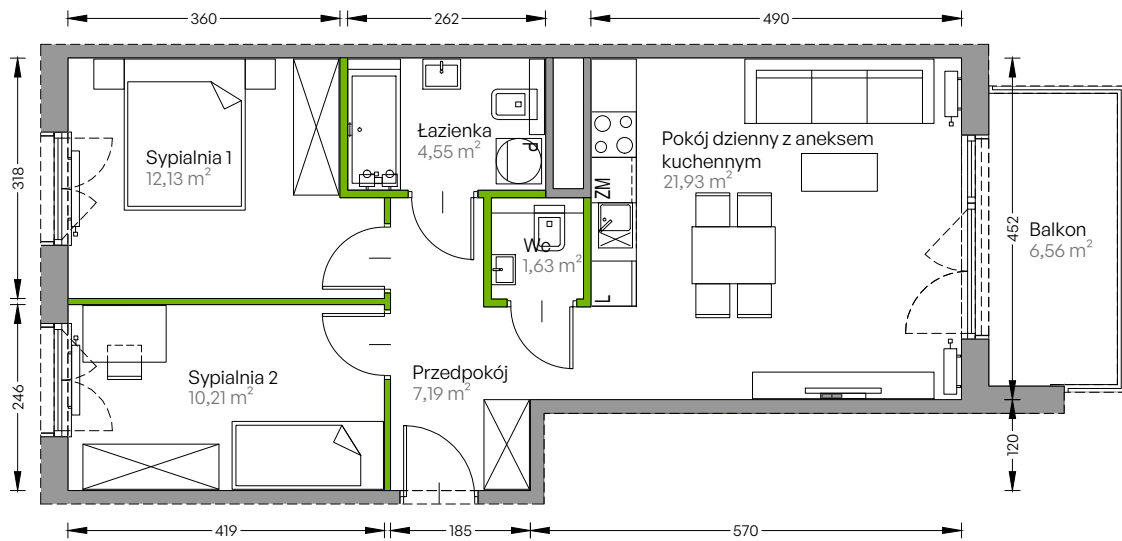

Centralna Vita

nr F.103

Powierzchnia **57,64 m²**

Piętro 5

Aranżacja mieszkania jest przykładowa

Powierzchnia użytkowa

przedpokój	7,19 m ²
sypialnia 1	12,13 m ²
sypialnia 2	10,21 m ²
pokój dzienny z aneksem kuchennym	21,93 m ²
łazienka	4,55 m ²
wc	1,63 m ²
Razem	57,64 m²
+ balkon	6,56 m ²

Rzut kondygnacji Piętro 5

Plan osiedla Budynek F

U nas nigdy nie płacisz za powierzchnię pod ścianami działowymi!

Powierzchnia użytkowa wg PN-ISO 9836:1997