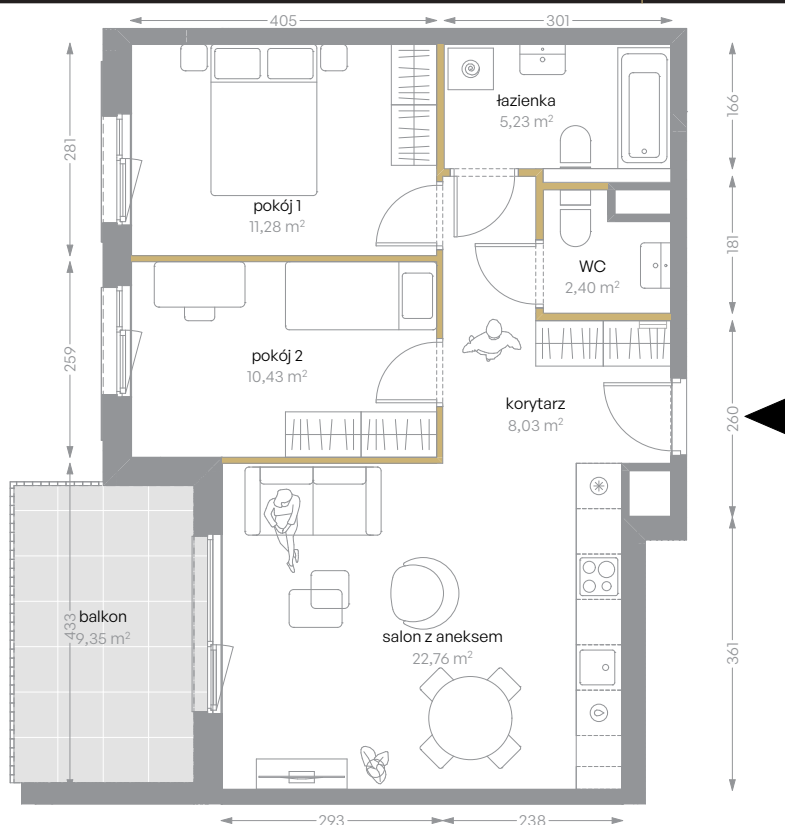

KRÓLOWEJ JADWIGI ⁵¹

nr B/25

Powierzchnia **60,13 m²**

Piętro **3**

Aranżacja mieszkania jest przykładowa

Powierzchnia użytkowa

salon z aneksem	22,76 m ²
pokój 1	11,28 m ²
pokój 2	10,43 m ²
łazienka	5,23 m ²
wc	2,40 m ²
korytarz	8,03 m ²
Razem	60,13 m²
+balkon	9,35 m ²

Rzut kondygnacji Piętro 3

Plan osiedla Budynek B