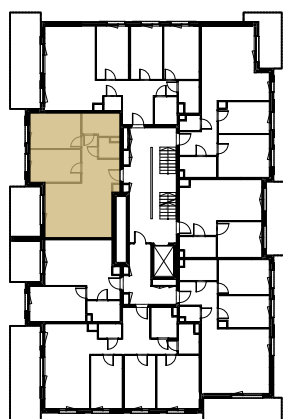

KRÓLOWEJ JADWIGI ⁵¹

nr B/25

Powierzchnia **60,13 m²**

Piętro **3**

Aranżacja mieszkania jest przykładowa

Powierzchnia użytkowa

salon z aneksem	22,76 m ²
pokój 1	11,28 m ²
pokój 2	10,43 m ²
łazienka	5,23 m ²
wc	2,40 m ²
korytarz	8,03 m ²
Razem	60,13 m²
+balkon	9,35 m ²

Rzut kondygnacji Piętro 3

Plan osiedla Budynek B