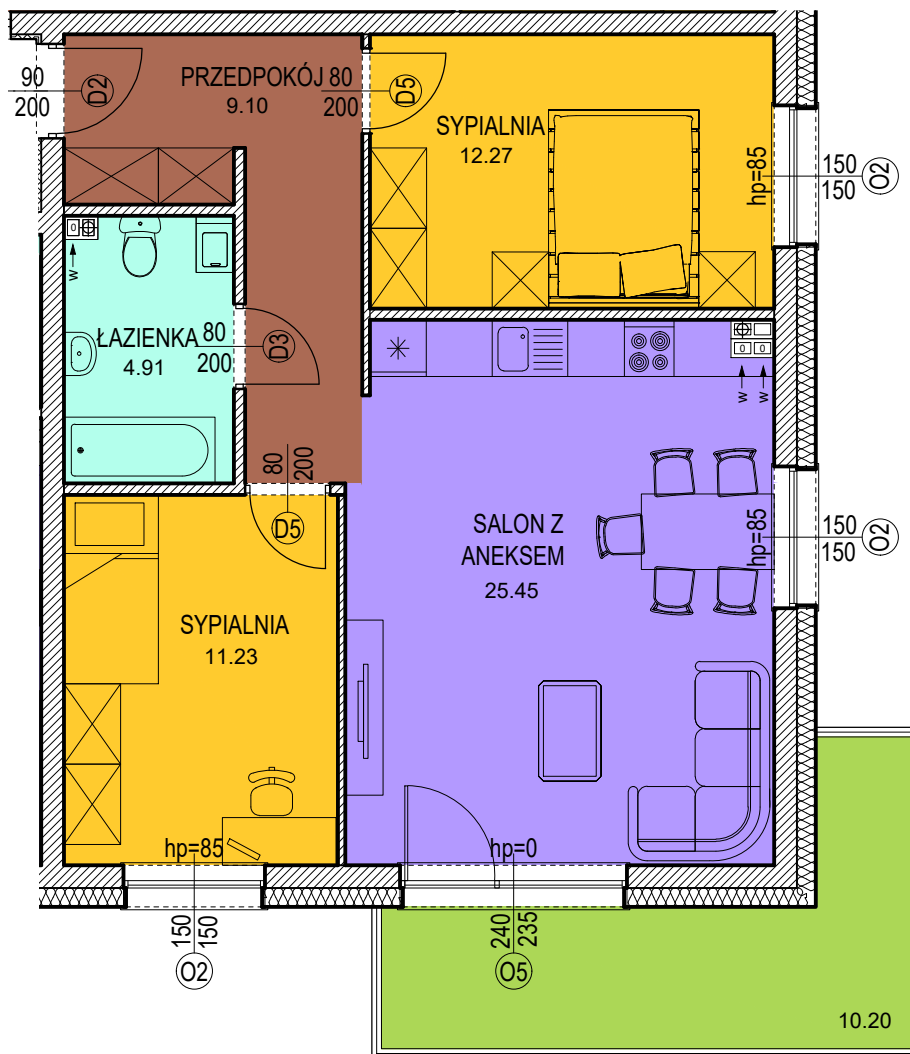

Osiedle
Zuchów

SCHEMAT BUDYNKU
LOKALIZACJA MIESZKANIA

ŁÓDŹ ul. ZUCHÓW

BUDYNEK:

A

KONDYGNACJA:

PARTER (0)

NUMER MIESZKANIA:

6

TYP LOKALU:

3P+aK

POWIERZCHNIA:
BEZ BALKONÓW

62,96 m²

INWESTOR:

VARITEX

Varitex Sp z.o.o
95-550 Łódź
ul. Żeromskiego 96
(42)254-00-00
(42)254-00-05
www.varitex.pl

UWAGI:

Wypośażenie i zagospodarowanie lokalu ma charakter poglądowy i nie stanowi oferty handlowej.
Powierzchnia liczona wg normy PN-ISO 9836:2022
Podane powierzchnie mogą ulec zmianom w zakresie +/-2%, a ich ostateczna wartość będzie ustalona na podstawie obmiaru powykonawczego.