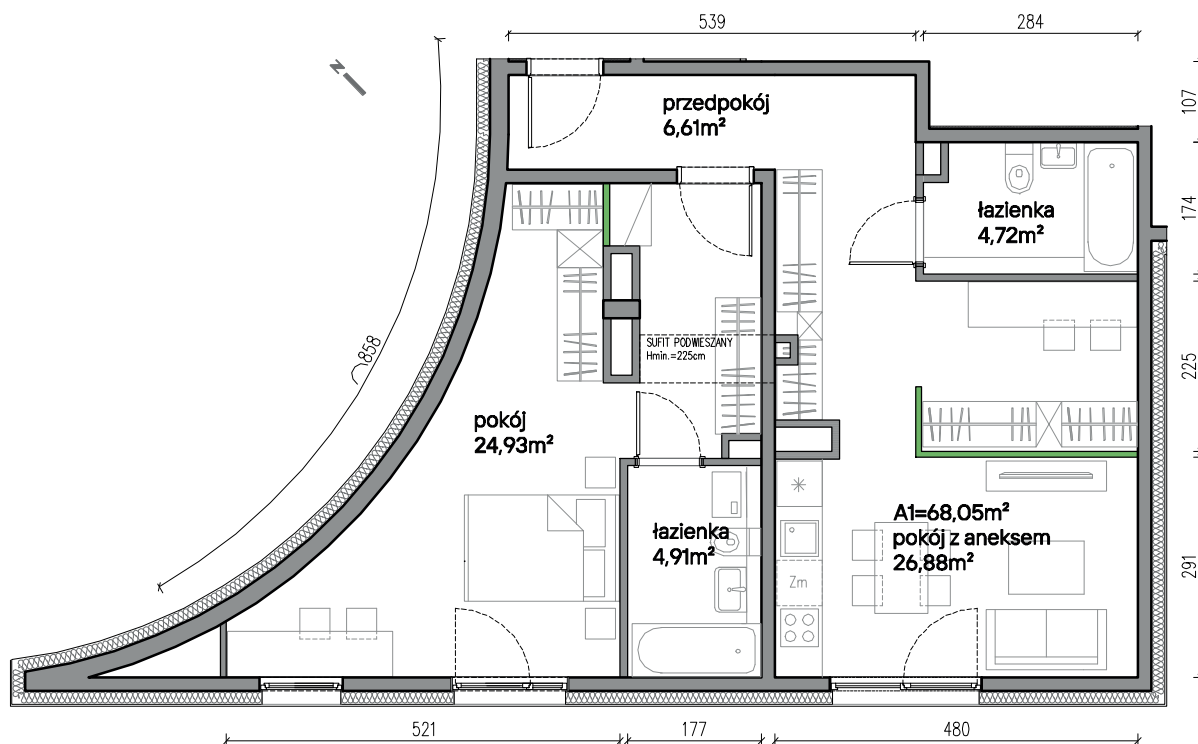

Traugutta Vita.

nr A1

Powierzchnia **68,05 m²**

Parter

Aranżacja mieszkania jest przykładowa

Powierzchnia użytkowa

pokój z aneksem kuchennym	26,88 m ²
pokój	24,93 m ²
łazienka	4,72 m ²
łazienka	4,91 m ²
przedpokój	6,61 m ²
Razem	68,05 m²
+ogródek	59,30 m ²

Rzut kondygnacji Parter