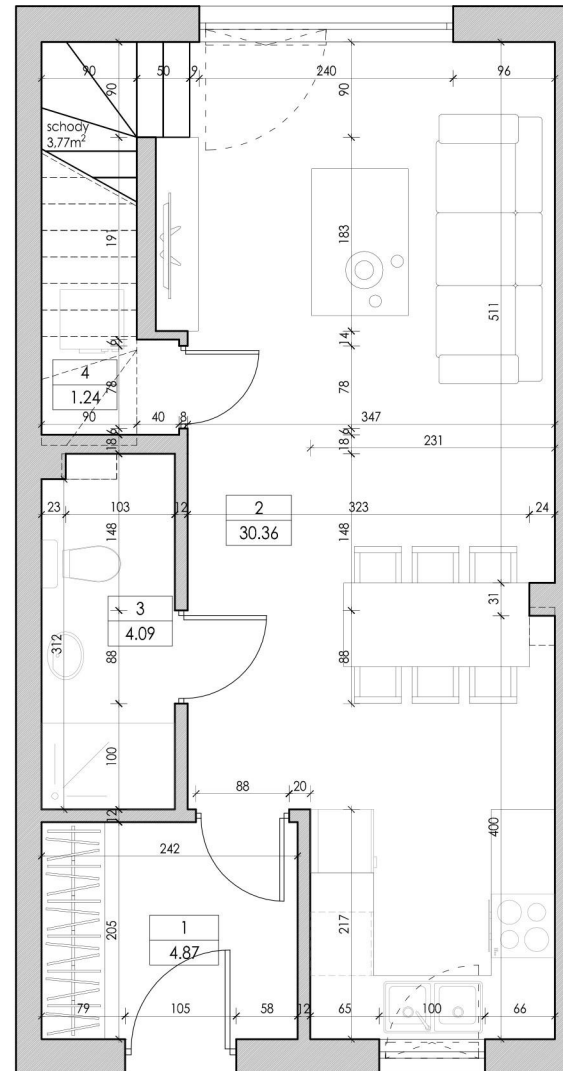

**KARTA LOKALU**

Inwestycja: Bojano

ul. Sosnowe Wzgórze

Budynek nr 5A

Powierzchnia mieszkania: 128,32m<sup>2</sup>

Powierzchnia ogrodu: 61,31m<sup>2</sup>

Powierzchnia użytkowa: 80,02m<sup>2</sup>

**PARTER**

1	Wiatrołap	4,87
2	Salon z aneksem kuchennym	30,36
3	łazienka z kotłownią	4,09
4	pomieszczenie gospodarcze	1,24

**PIĘTRO**

5	komunikacja	4,91
6	sypialnia	8,39
7	sypialnia	8,61
8	łazienka	5,09
9	sypialnia	12,46

**Łączna powierzchnia 80,02**

**Kondygnacja: Parter**

**Kondygnacja: Piętro**

**Kondygnacja: Poddasze**