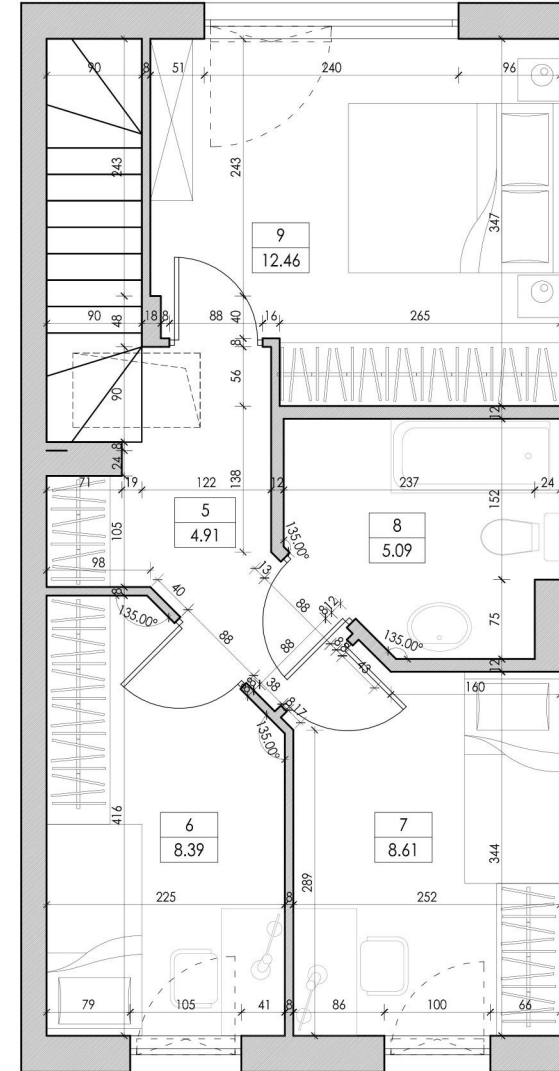

**KARTA LOKALU**

Inwestycja: Bojano

ul. Sosnowe Wzgórze

Budynek nr 5A

Powierzchnia mieszkania: 128,32m<sup>2</sup>

Powierzchnia ogrodu: 61,31m<sup>2</sup>

Powierzchnia użytkowa: 80,02m<sup>2</sup>

**PARTER**

1	Wiatrołap	4,87
2	Salon z aneksem kuchennym	30,36
3	łazienka z kotłownią	4,09
4	pomieszczenie gospodarcze	1,24

**PIĘTRO**

5	komunikacja	4,91
6	sypialnia	8,39
7	sypialnia	8,61
8	łazienka	5,09
9	sypialnia	12,46

**Łączna powierzchnia 80,02**

**Kondygnacja: Parter**

**Kondygnacja: Piętro**

**Kondygnacja: Poddasze**