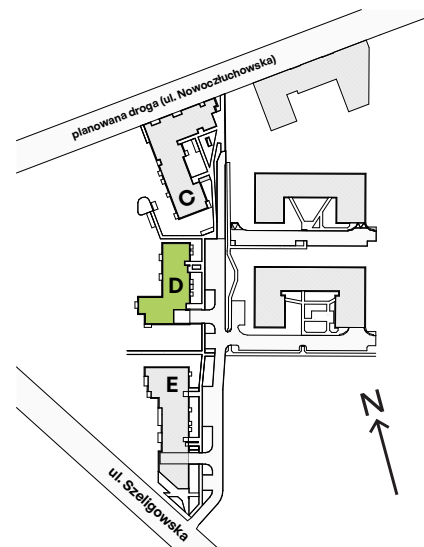

Bemosphere

nr D.08

Powierzchnia **65,70 m²**

Piętro 1

Aranzacja mieszkania jest przykładowa

Powierzchnia użytkowa

Kuchnia	8,13 m ²
Salon	19,47 m ²
Sypialnia	12,99 m ²
Pokój	10,41 m ²
Łazienka	3,98 m ²
Łazienka	2,90 m ²
Korytarz	7,82 m ²
Razem	65,70 m²
+ Balkon	5,84 m ²

Rzut kondygnacji Piętro 1

Plan osiedla Budynek D

U nas nigdy nie płacisz za powierzchnię pod ścianami działowymi