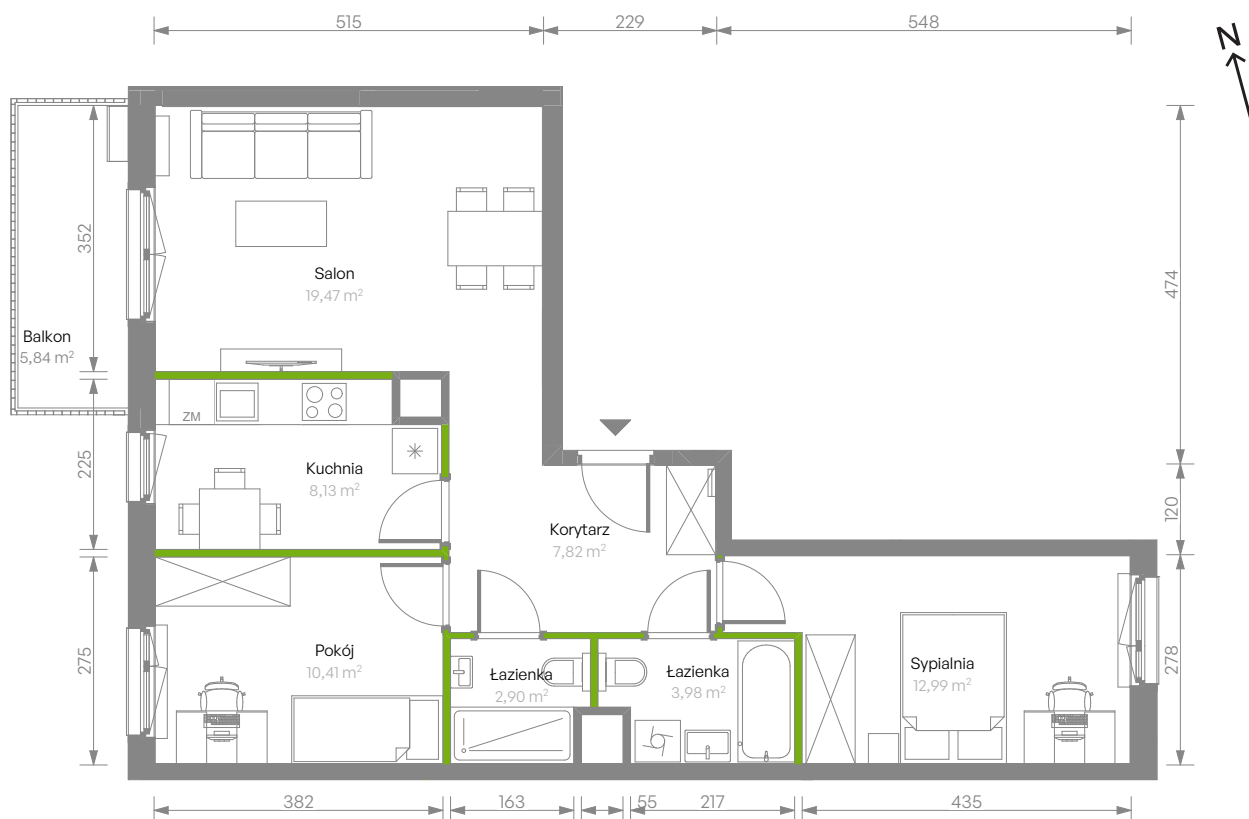

Bemosphere

nr D.08

Powierzchnia **65,70 m²**

Piętro 1

Aranzacja mieszkania jest przykładowa

Powierzchnia użytkowa

Kuchnia	8,13 m ²
Salon	19,47 m ²
Sypialnia	12,99 m ²
Pokój	10,41 m ²
Łazienka	3,98 m ²
Łazienka	2,90 m ²
Korytarz	7,82 m ²
Razem	65,70 m²
+ Balkon	5,84 m ²

Rzut kondygnacji Piętro 1

Plan osiedla Budynek D

U nas nigdy nie płacisz za powierzchnię pod ścianami działowymi