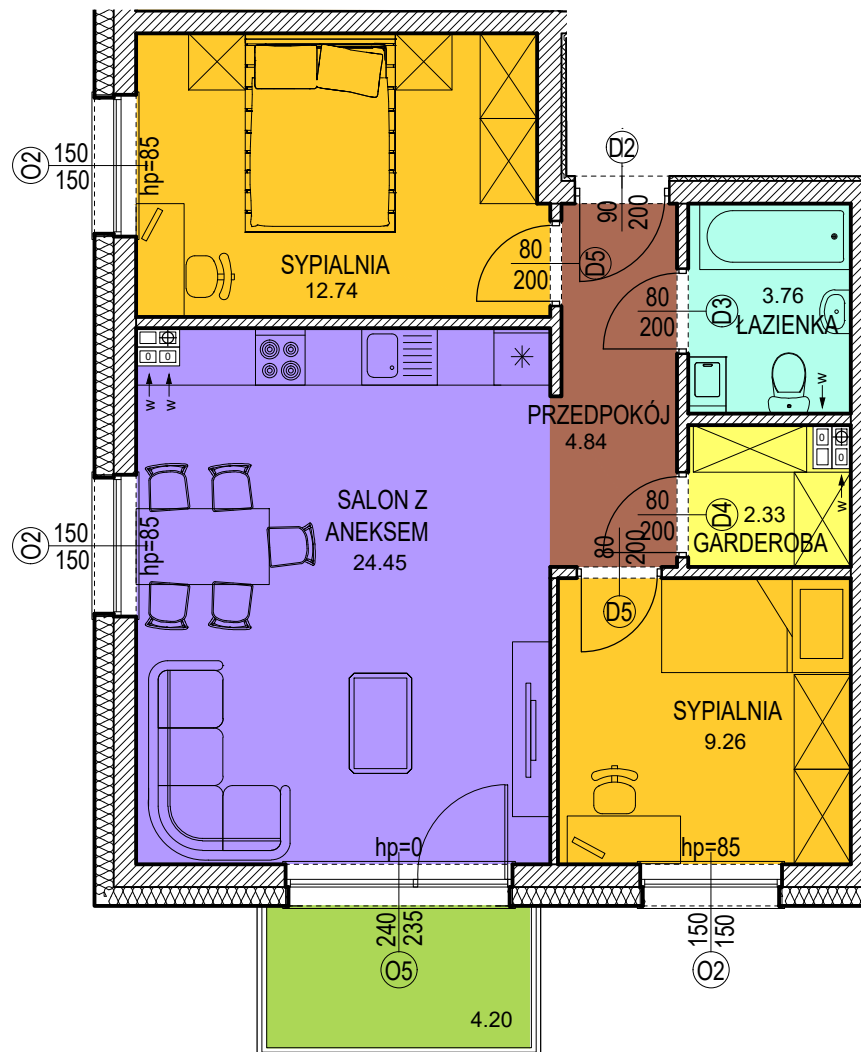

Osiedle
Zuchów

SCHEMAT BUDYNKU
LOKALIZACJA MIESZKANIA

ŁÓDŹ ul. ZUCHÓW

BUDYNEK:

A

KONDYGNACJA:

PARTER (0)

NUMER MIESZKANIA:

2

TYP LOKALU:

3P+aK

POWIERZCHNIA:
BEZ BALKONÓW

57,38 m²

0 1m 2m 3m 4m 5m

INWESTOR:

 **VARITEX**