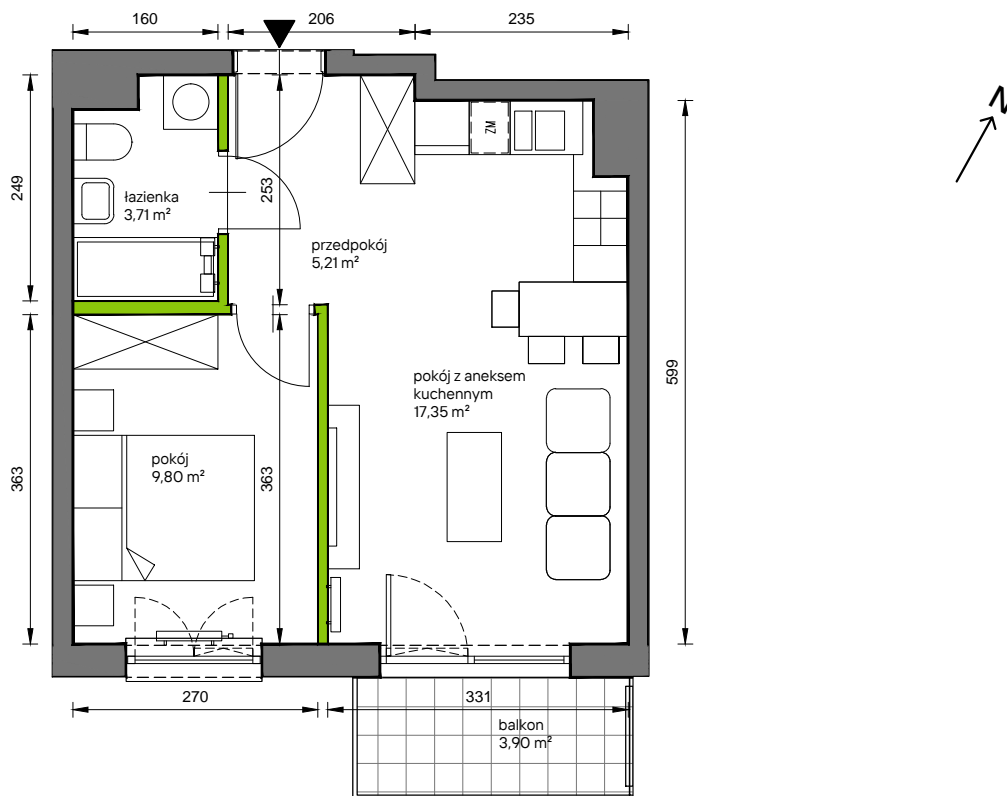

## nr B.039

Powierzchnia **36,07 m<sup>2</sup>**

**Piętro 3**

Aranżacja mieszkania jest przykładowa

przedpokój	5,21 m <sup>2</sup>
łazienka	3,71 m <sup>2</sup>
pokój z aneksem kuchennym	17,35 m <sup>2</sup>
pokój	9,80 m <sup>2</sup>
<b>Razem</b>	<b>36,07 m<sup>2</sup></b>
+balkon	3,90 m <sup>2</sup>

U nas nigdy nie płacisz za powierzchnię pod ścianami działowymi

Rzut kondygnacji **Piętro 3**

Plan osiedla **Budynek B**