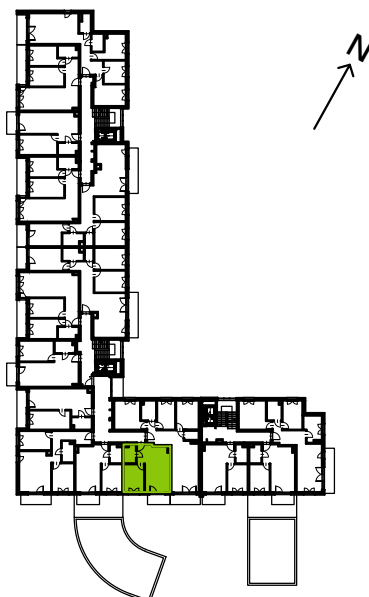

## nr B.039

Powierzchnia **36,07 m<sup>2</sup>**

**Piętro 3**

Aranżacja mieszkania jest przykładowa

przedpokój	5,21 m <sup>2</sup>
łazienka	3,71 m <sup>2</sup>
pokój z aneksem kuchennym	17,35 m <sup>2</sup>
pokój	9,80 m <sup>2</sup>
<b>Razem</b>	<b>36,07 m<sup>2</sup></b>
+balkon	3,90 m <sup>2</sup>

U nas nigdy nie płacisz za powierzchnię pod ścianami działowymi

Rzut kondygnacji **Piętro 3**

Plan osiedla **Budynek B**