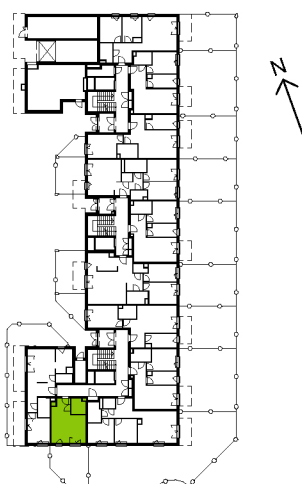

Bemowo Vita

nr B1.0C47

Powierzchnia **25,72 m²**

Piętro 0

Aranżacja mieszkania jest przykładowa

Powierzchnia użytkowa

salon z aneksem kuchennym	18,48 m ²
łazienka	3,92 m ²
hol	3,32 m ²
Razem	25,72 m²
+ogródek	24,60 m ²

Rzut kondygnacji Piętro 0

Plan osiedla Budynek B1

U nas nigdy nie płacisz za powierzchnię pod ścianami działowymi