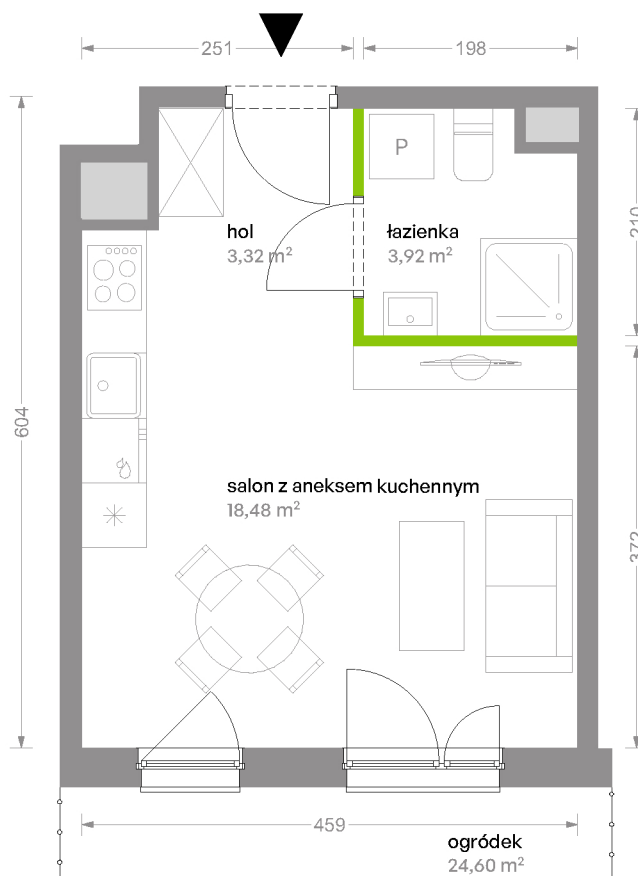

Bemowo Vita

nr B1.0C47

Powierzchnia **25,72 m²**

Piętro 0

Aranżacja mieszkania jest przykładowa

Powierzchnia użytkowa

salon z aneksem kuchennym	18,48 m ²
łazienka	3,92 m ²
hol	3,32 m ²
Razem	25,72 m²
+ogródek	24,60 m ²

Rzut kondygnacji Piętro 0

Plan osiedla Budynek B1

U nas nigdy nie płacisz za powierzchnię pod ścianami działowymi