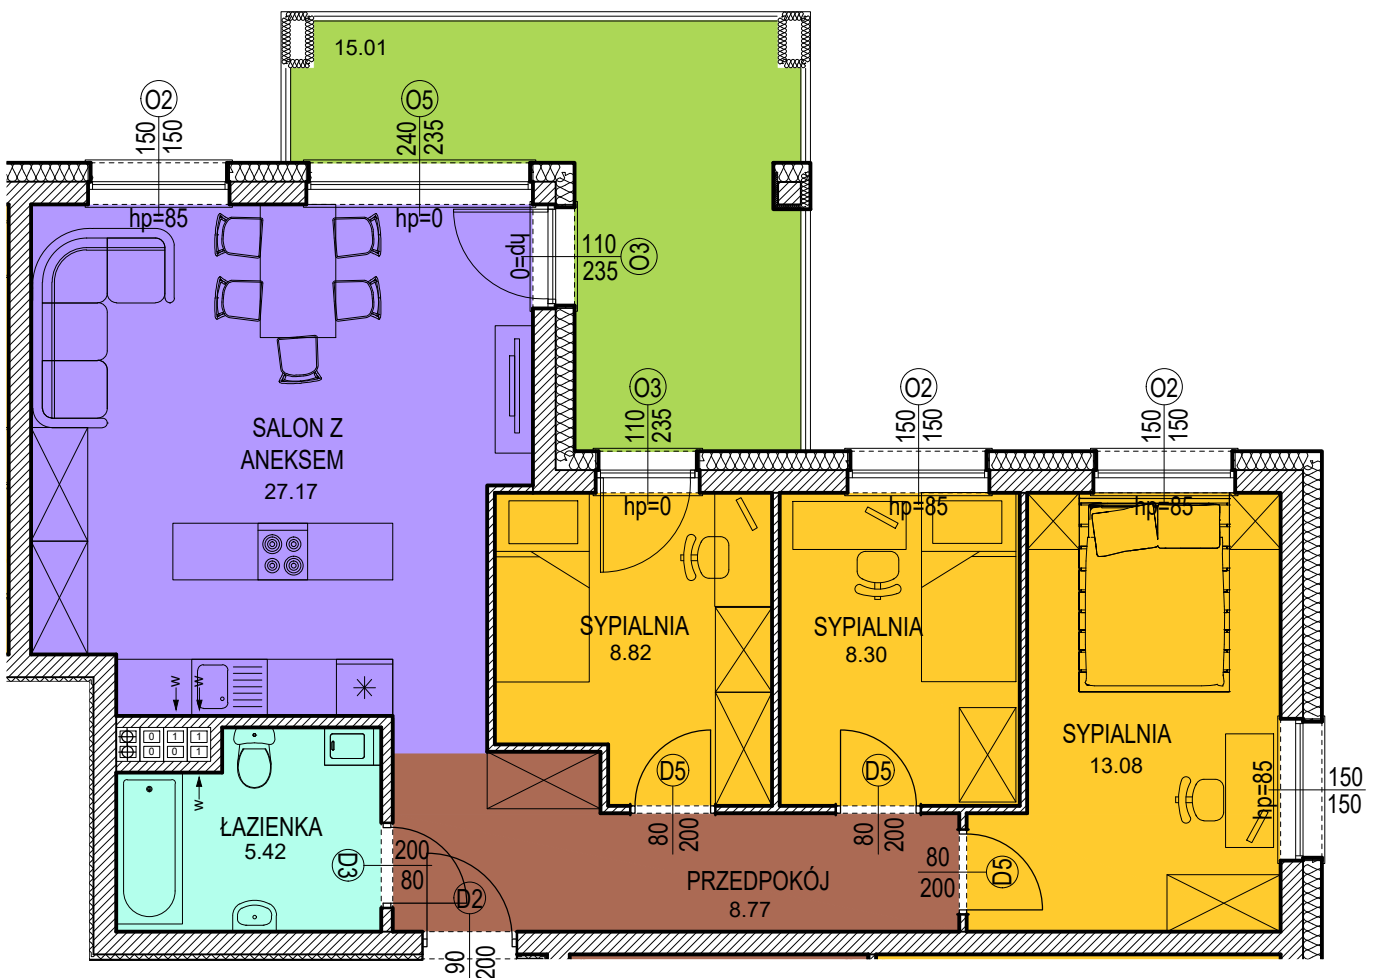

Osiedle
Zuchów

SCHEMAT BUDYNKU
LOKALIZACJA MIESZKANIA

ŁÓDŹ ul. ZUCHÓW

BUDYNEK:

A

KONDYGNACJA:

1 PIĘTRO (+1)

NUMER MIESZKANIA:

12

TYP LOKALU:

4P+aK

POWIERZCHNIA:
BEZ BALKONÓW

71,56 m²

INWESTOR:

 **VARITEX**

Varitex Sp z.o.o
95-550 Łódź
ul. Żeromskiego 96
(42)254-00-00
(42)254-00-05
www.varitex.pl

UWAGI:

Wypożyczenie i zagospodarowanie lokalu ma charakter poglądowy i nie stanowi oferty handlowej. Powierzchnia liczona wg normy PN-ISO 9836:2022. Podane powierzchnie mogą ulec zmianom w zakresie +/-2%, a ich ostateczna wartość będzie ustalona na podstawie obmiaru powykonawczego.