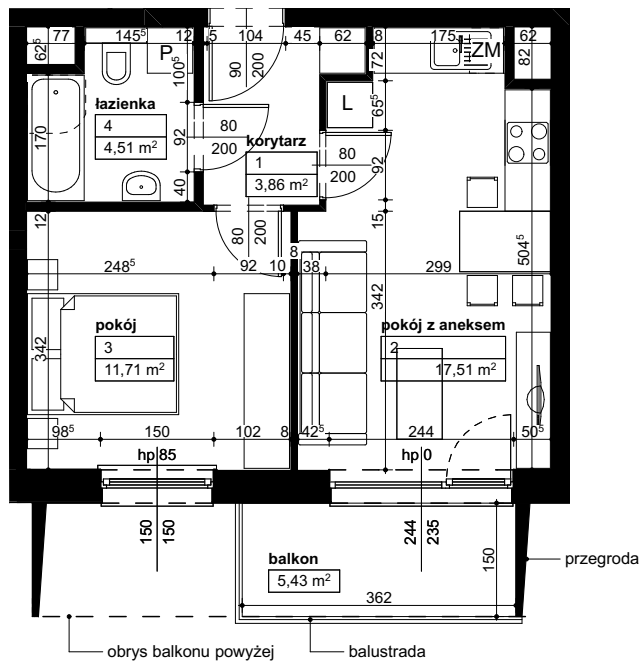

Lokalizacja osiedla

Położenie budynku

Położenie mieszkania

MAJTA
WOŁKOWYSKA

BUDYNEK MIESZKALNY
WIELORODZINNY
UL. WOŁKOWYSKA
W POZNANIU

SKALA 1:100

Wymiary podano w świetle ścian surowych, powierzchnie podano w świetle ścian otynkowanych.

OPIS MIESZKANIA:

Numer: **D1/2/3/11**
Powierzchnia: 37,59m²
Kondygnacja: Piętro +3
Struktura: 2 pokoje z aneksem kuchennym
Cena brutto:
Cena brutto/m²:

Niniejsza karta ma charakter poglądowy i nie stanowi oferty handlowej w rozumieniu art. 66 §1 Kodeksu Cywilnego oraz innych właściwych przepisów prawnych