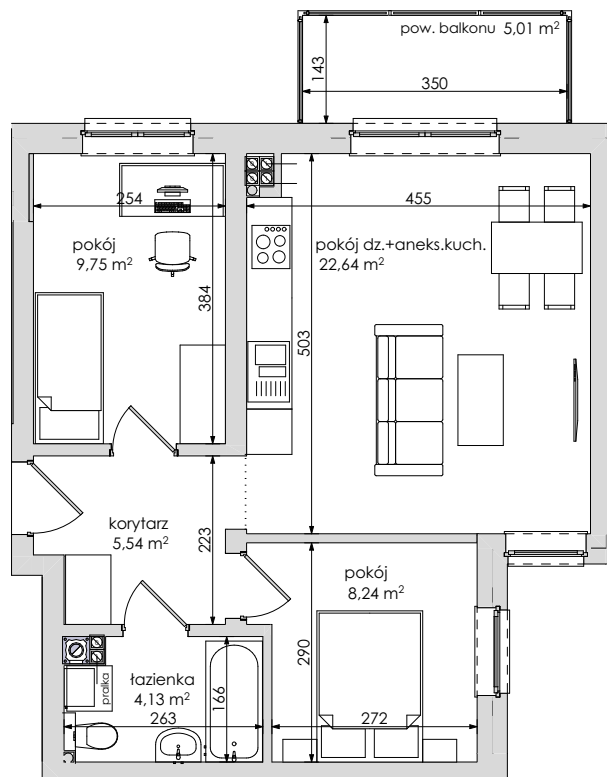

Mieszkanie nr	Nr pom.	Nazwa pomieszczenia	Powierzchnia	Wys.	Kubatura
M-1.01	01	korytarz	5,54	266	14,75
	02	pokój dz.+aneks.kuch.	22,64	266	60,22
	03	pokój	9,75	266	25,94
	04	pokój	8,24	266	21,91
	05	łazienka	4,13	266	11,00
			50,30 m²		133,82 m³

Powyższe rysunki mają charakter poglądowy. Zasługujemy sobie prawo do wprowadzenia zmian.

powierzchnia mieszkania 50,30 m²