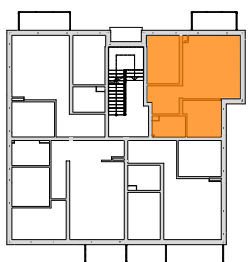

Grupa Akropol Inwestycje
ul. Niepodległości 11b
62-030 Luboń

tel. +48 61 893 50 89
tel. +48 662-009-114

kontakt@akropol-inwestycje.pl

LOKALIZACJA BUDYNKU

LOKALIZACJA MIESZKANIA W BUDYNKU

BUDYNEK MIESZKALNY J MIESZKANIE M-1.01 - PIĘTRO

Mieszkanie nr	Nr pom.	Nazwa pomieszczenia	Powierzchnia	Wys.	Kubatura
M-1.01	01	korytarz	5,54	266	14,75
	02	pokój dz.+aneks.kuch.	22,64	266	60,22
	03	pokój	9,75	266	25,94
	04	pokój	8,24	266	21,91
	05	łazienka	4,13	266	11,00
			50,30 m²		133,82 m³

Powyższe rysunki mają charakter poglądowy. Zasługujemy sobie prawo do wprowadzenia zmian.

powierzchnia mieszkania 50,30 m²