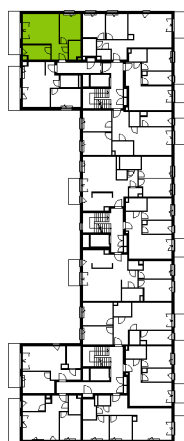

Bemowo Vita

nr B1.2A10

Powierzchnia **44,98 m²**

Piętro 2

Aranżacja mieszkania jest przykładowa

Powierzchnia **użytkowa**

Rzut kondygnacji **Piętro 2**

Plan osiedla **Budynek B1**

salon	19,29 m ²
kuchnia	6,98 m ²
pokój	10,22 m ²
łazienka	3,92 m ²
hol	4,57 m ²
Razem	44,98 m²
+balkon	8,76 m ²

U nas nigdy nie płacisz za powierzchnię pod ścianami działowymi