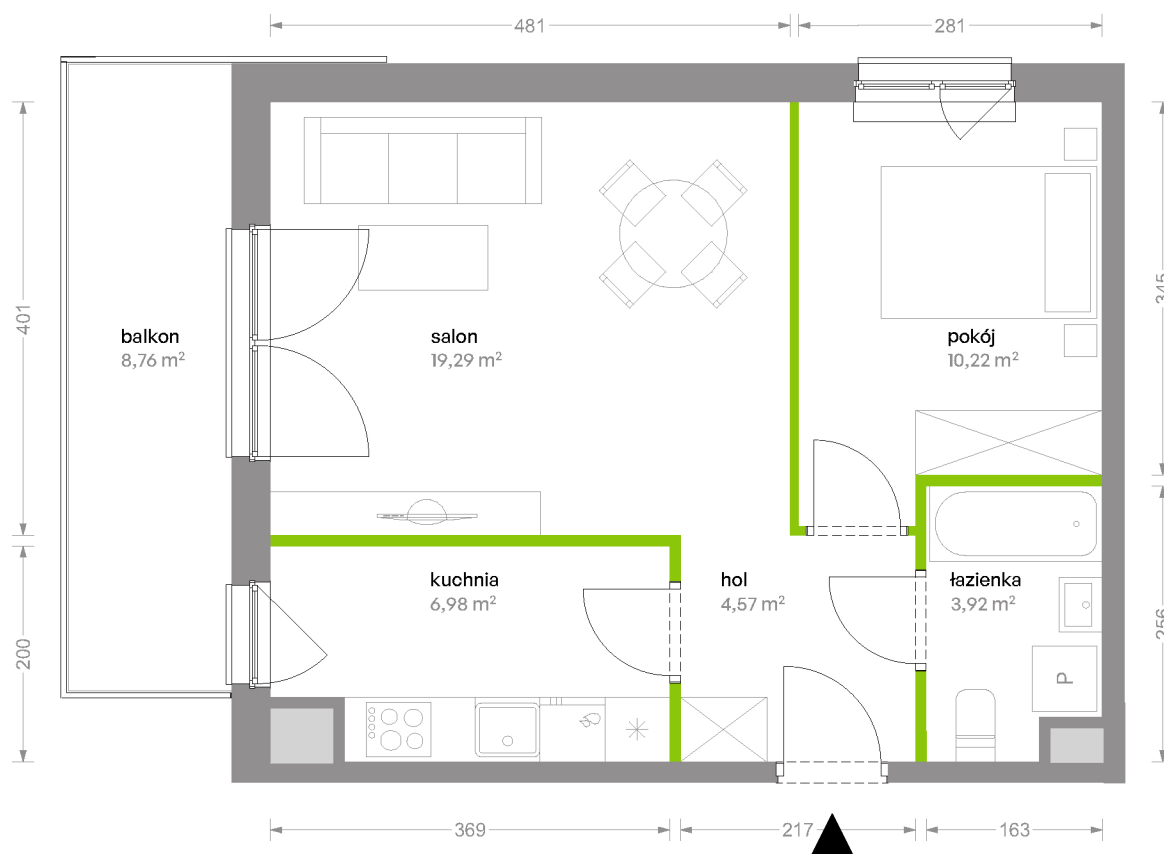

Bemowo Vita

nr B1.2A10

Powierzchnia **44,98 m²**

Piętro 2

Aranżacja mieszkania jest przykładowa

Powierzchnia **użytkowa**

Rzut kondygnacji **Piętro 2**

Plan osiedla **Budynek B1**

salon	19,29 m ²
kuchnia	6,98 m ²
pokój	10,22 m ²
łazienka	3,92 m ²
hol	4,57 m ²
Razem	44,98 m²
+balkon	8,76 m ²

U nas nigdy nie płacisz za powierzchnię pod ścianami działowymi