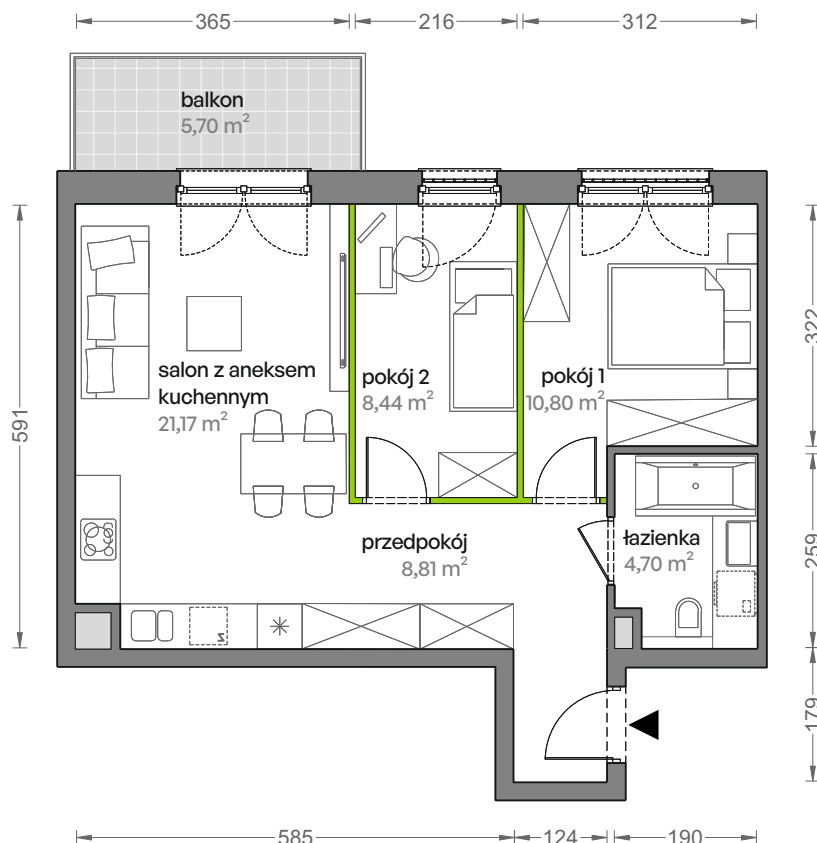

Ceglana Park.

nr 3/ b/21

Powierzchnia **53,92 m²**

Piętro 2

Aranżacja mieszkania jest przykładowa

Powierzchnia **użytkowa**

salon z aneksem kuchennym	21,17 m ²
pokój 1	10,80 m ²
pokój 2	8,44 m ²
łazienka	4,70 m ²
przedpokój	8,81 m ²
Razem	53,92 m²
+balkon	5,70 m ²

Rzut kondygnacji **Piętro 2**

Plan osiedla **Budynek 3**