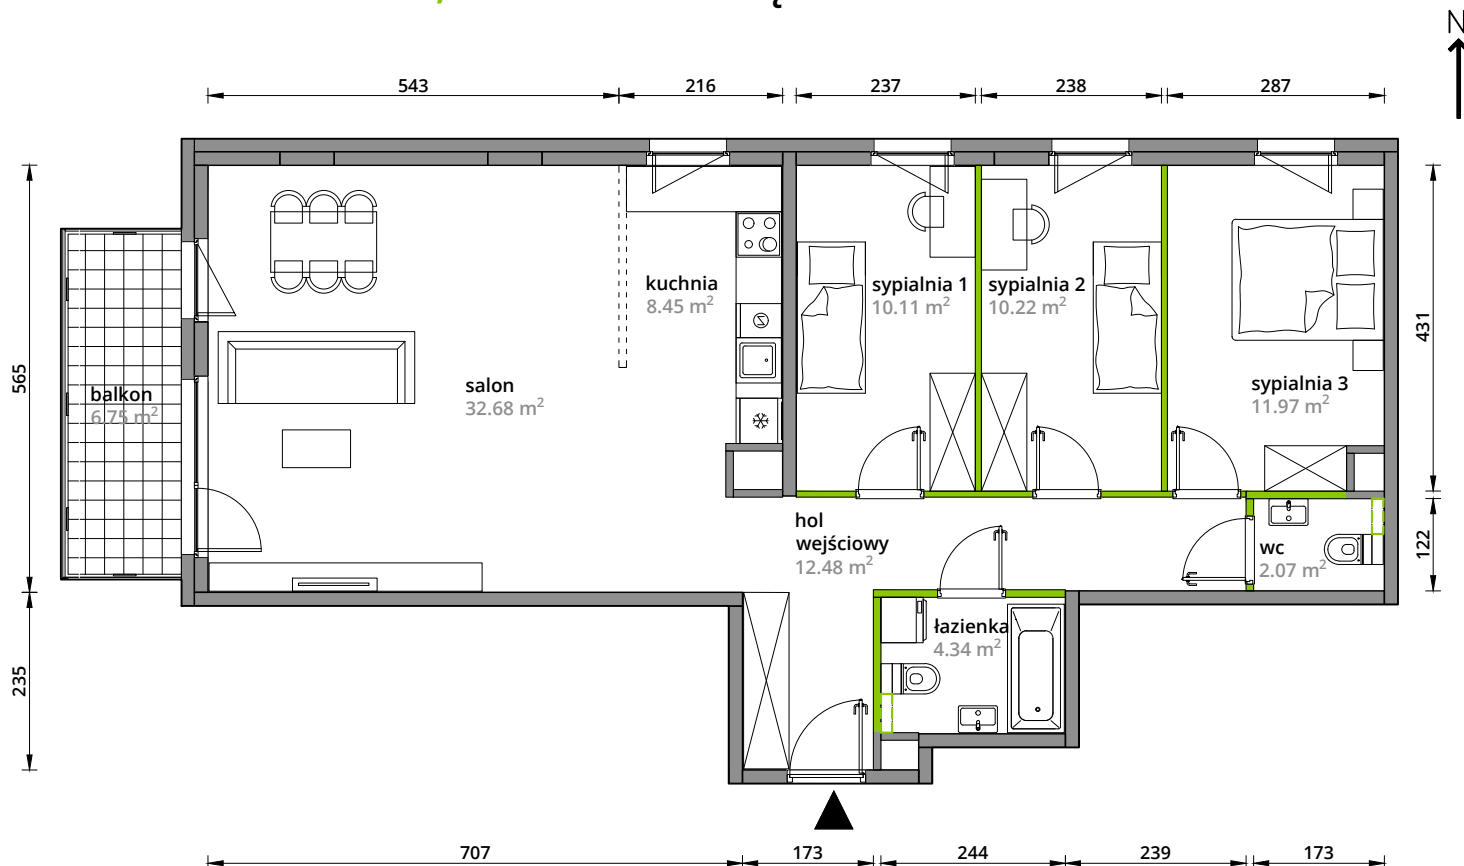

Aleje Praskie.

nr 11

Powierzchnia **92,32m²**

Piętro 1

Aranżacja mieszkania jest przykładowa.

Powierzchnia **użytkowa**

hol wejściowy	12.48 m ²
salon	32.68 m ²
kuchnia	8.45 m ²
sypialnia 1	10.11 m ²
sypialnia 2	10.22 m ²
sypialnia 3	11.97 m ²
łazienka	4.34 m ²
wc	2.07 m ²
Razem	92.32 m²
+balkon	6.75 m ²

U nas nigdy nie płacisz za powierzchnię pod ścianami działowymi.

Rzut kondygnacji **Piętro 1**

Plan osiedla **Budynek 3-B**