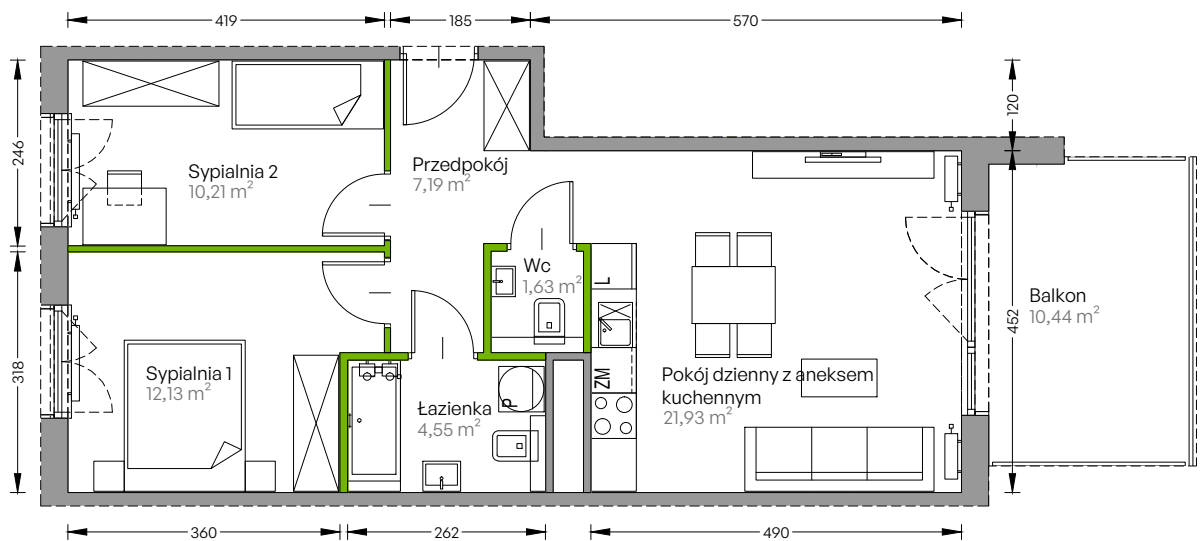

Centralna Vita

nr F.110

Powierzchnia **57,64 m²**

Piętro 1

Aranżacja mieszkania jest przykładowa

Powierzchnia użytkowa

przedpokój	7,19 m ²
sypialnia 1	12,13 m ²
sypialnia 2	10,21 m ²
pokój dzienny z aneksem kuchennym	21,93 m ²
łazienka	4,55 m ²
wc	1,63 m ²
Razem	57,64 m²
+ balkon	10,44 m ²

Rzut kondygnacji Piętro 1

Plan osiedla Budynek F

U nas nigdy nie płacisz za powierzchnię pod ścianami działowymi!

Powierzchnia użytkowa wg PN-ISO 9836:1997