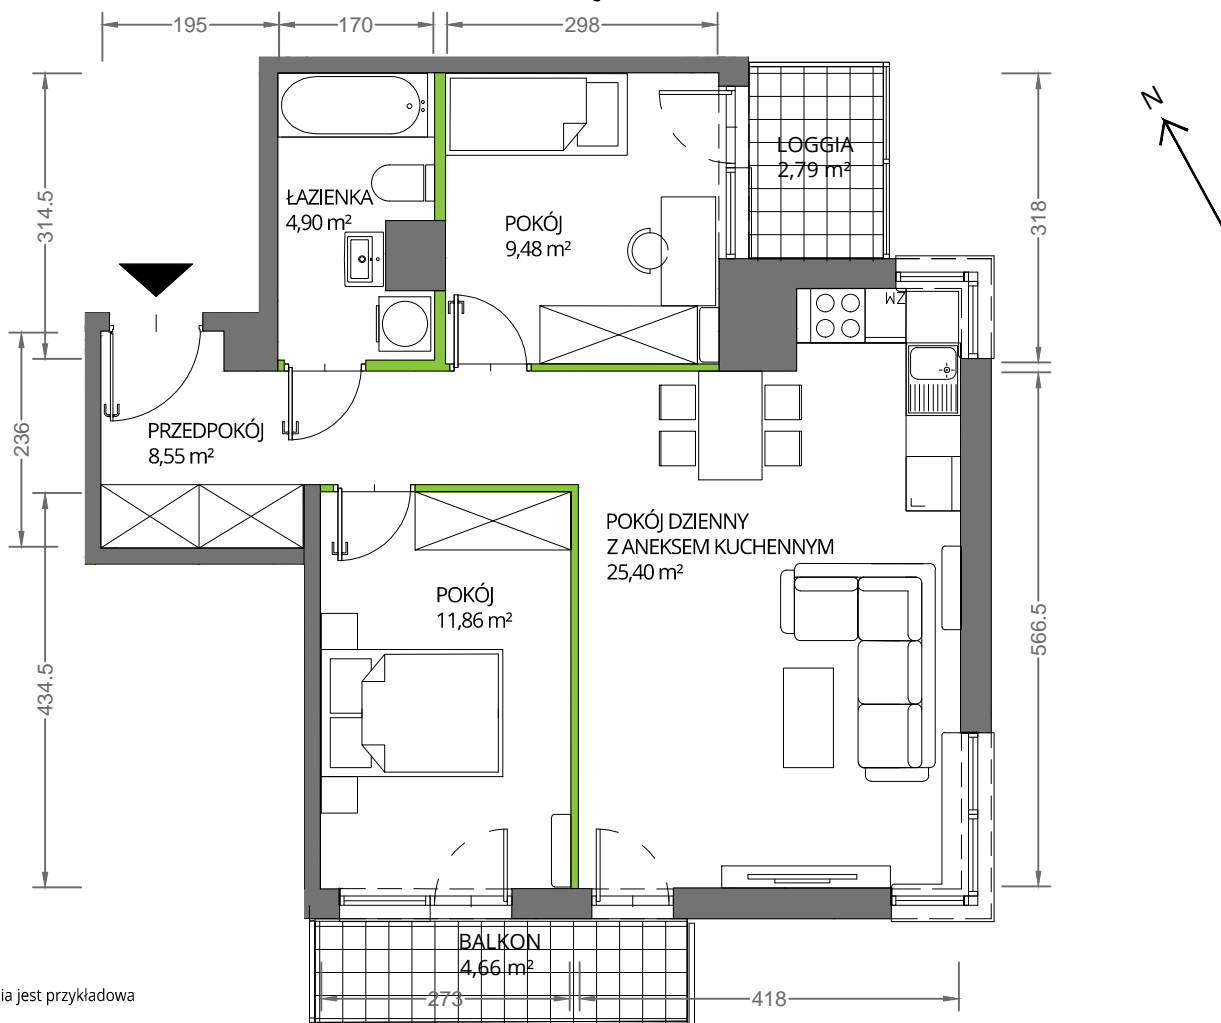

Krakowska Vita

nr 53

Powierzchnia **60,19 m²** Piętro 1

Aranżacja mieszkania jest przykładowa

Powierzchnia **użytkowa**

pokój dzienny z aneksem kuchennym	25,40 m ²
pokój	11,86 m ²
pokój	9,48 m ²
łazienka	4,90 m ²
przedpokój	8,55 m ²
Razem	60,19 m²
+ balkon	4,66 m ²
+ loggia	2,79 m ²

U nas nigdy nie płacisz za powierzchnię pod ścianami działowymi

Rzut kondygnacji **Piętro 1**

Plan osiedla