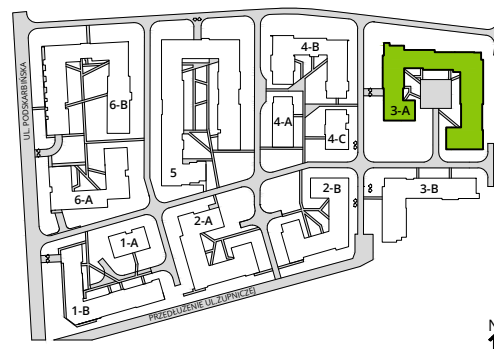

Aleje Praskie.

nr 24

Powierzchnia **42,52m²**

Parter

Aranżacja mieszkania jest przykładowa.

Powierzchnia **użytkowa**

hol wejściowy	4.50 m ²
salon z aneksem	20.31 m ²
sypialnia	12.83 m ²
łazienka	4.88 m ²
+taras	3.75 m²
+ogródek	13.58 m²

Rzut kondygnacji 0

Plan osiedla **Budynek 3-A**

U nas nigdy nie płacisz za powierzchnię pod ścianami działowymi.