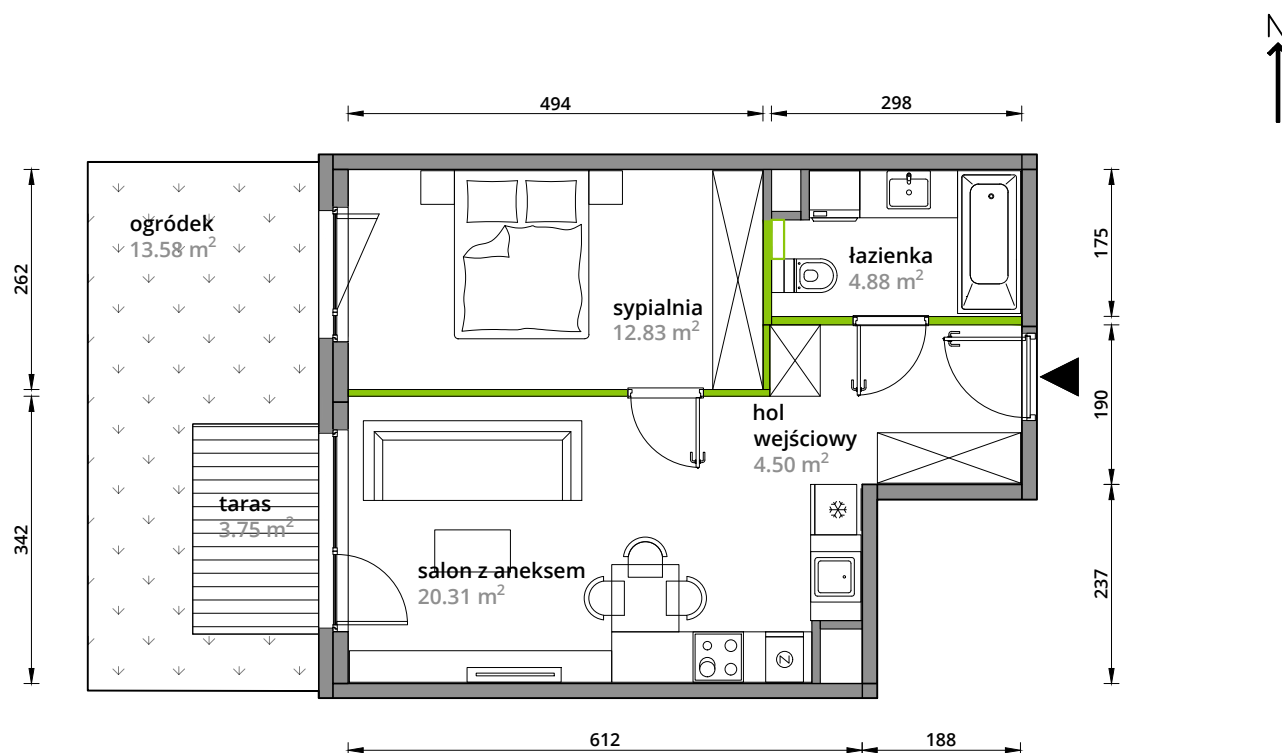

Aleje Praskie.

nr 24

Powierzchnia **42,52m²**

Parter

Aranżacja mieszkania jest przykładowa.

Powierzchnia **użytkowa**

hol wejściowy	4.50 m ²
salon z aneksem	20.31 m ²
sypialnia	12.83 m ²
łazienka	4.88 m ²
+taras	3.75 m²
+ogródek	13.58 m²

Rzut kondygnacji 0

Plan osiedla **Budynek 3-A**

U nas nigdy nie płacisz za powierzchnię pod ścianami działowymi.