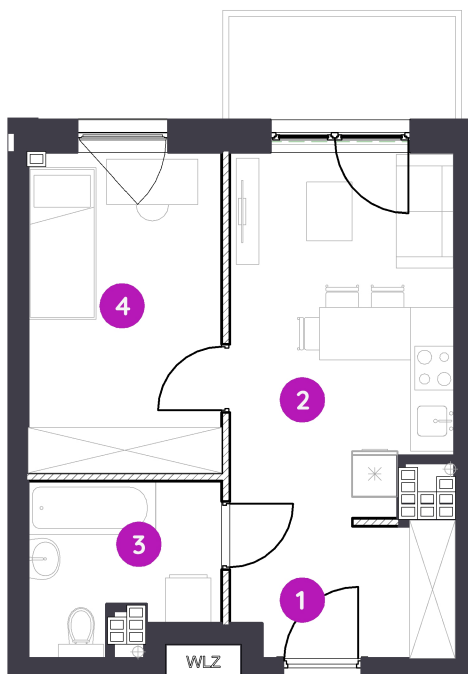

# Murapol Osiedle Faktoria

Łódź | al. 1 Maja

mieszkanie	<b>1.A.4.01</b>
piętro	4
budynek	1

1. Przedpokój	1,86 m <sup>2</sup>
2. Salon/Aneks kuchenny	17,04 m <sup>2</sup>
3. Łazienka	5,14 m <sup>2</sup>
4. Pokój	10,82 m <sup>2</sup>

metraż	<b>34,86 m<sup>2</sup></b>
balkon	4,50 m <sup>2</sup>

0 1 2 5 m

Podziałka podana z tolerancją +/- 5%

Aranżacja mieszkania ma charakter podglądowy