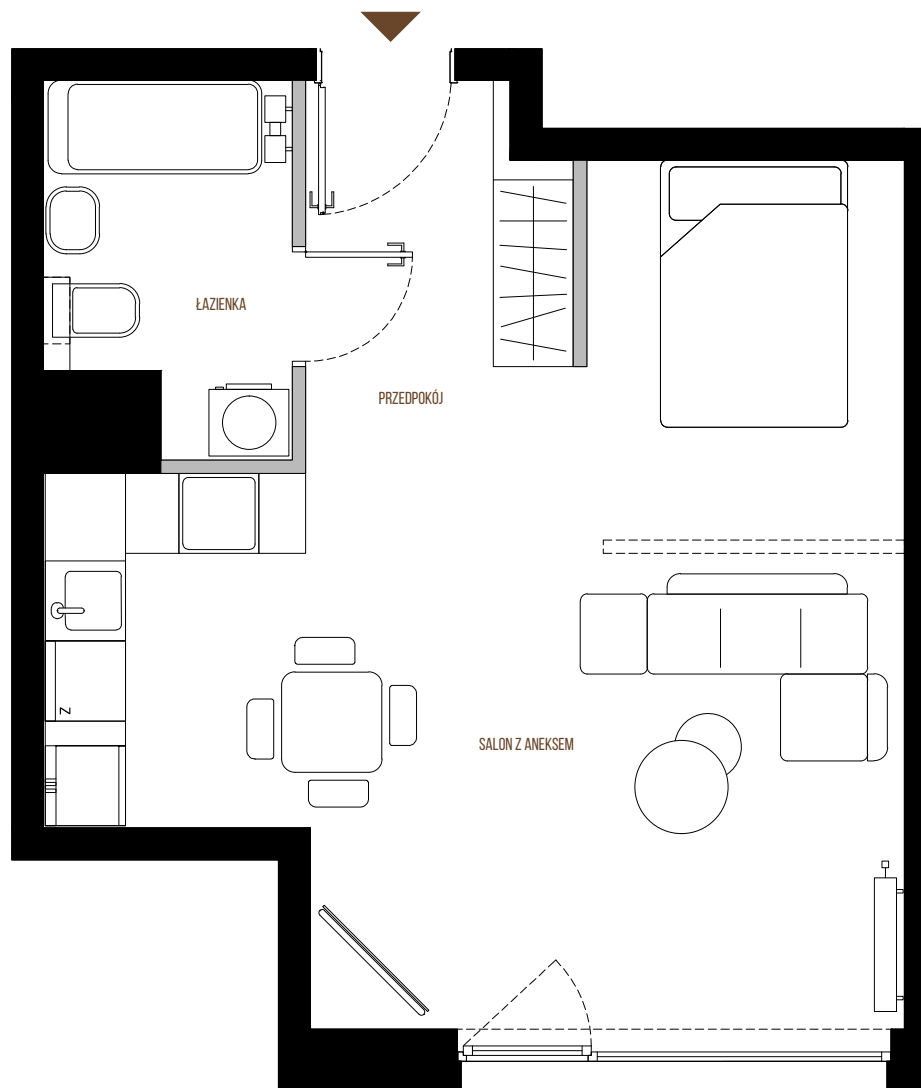

LOKAL NR 129
PIĘTRO 3
KLATKA K4

LICZBA POKOI 1
 POW. UŻYTKOWA 40,61 m²
 POW. CAŁOŚCIOWA 41,13 m²

1. PRZEDPOKÓJ 4,10 m²
 2. SALON Z ANEKS. 31,61 m²
 3. ŁAZIENKA 4,90 m²

SYTUACJA

RZUT LOKALU

RZUT KONDYGNACJI