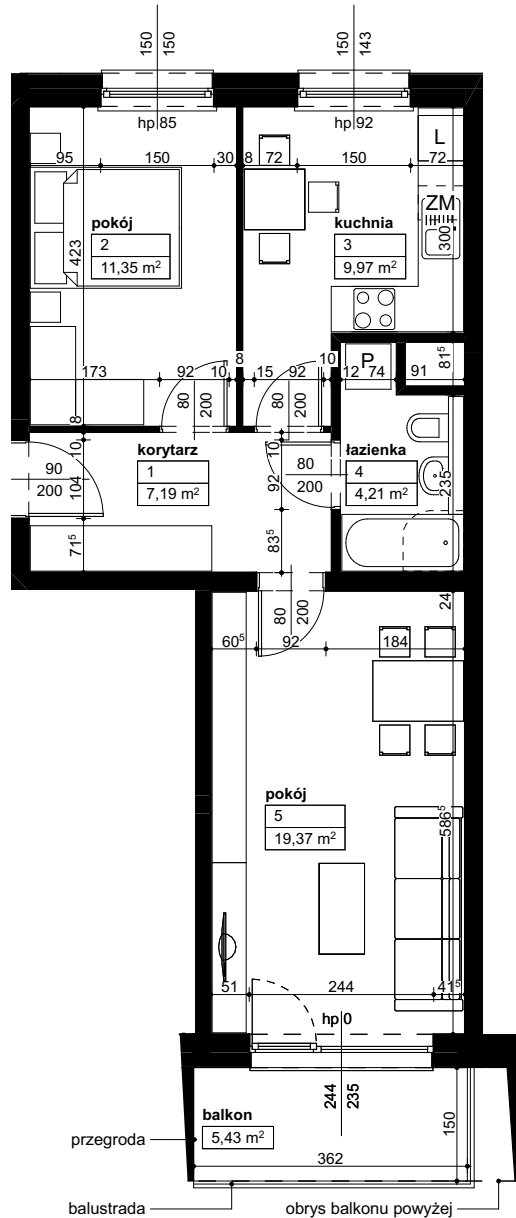

Lokalizacja osiedla

Położenie budynku

Skala 1:4000

Położenie mieszkania

Skala 1:2200

MAJTA

WOŁKOWSKA

BUDYNEK MIESZKALNY
WIELORODZINNY
UL. WOŁKOWSKA
W POZNANIU

SKALA 1:100

Wymiary podano w świetle ścian surowych, powierzchnie podano w świetle ścian otynkowanych.

OPIS MIESZKANIA:

Numer: **D1/1/1/3**
 Powierzchnia: **52,09 m²**
 Kondygnacja: **Piętro +1**
 Struktura: **2 pokoje z kuchnią**
 Cena brutto:
 Cena brutto/m²: