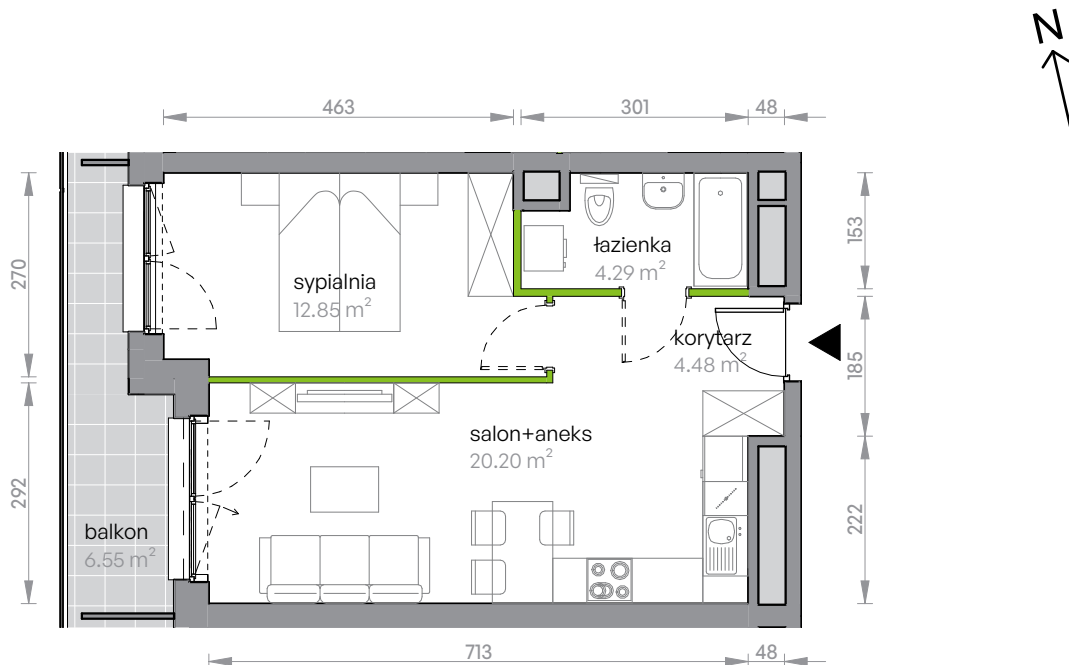

Legnicka Vita

L2/1/2

Powierzchnia **41.82 m²**

Piętro 1

Aranżacja mieszkania jest przykładowa

Powierzchnia użytkowa

korytarz	4.48 m ²
salon+aneks	20.20 m ²
sypialnia	12.85 m ²
łazienka	4.29 m ²
Razem	41.82 m²
+ balkon	6.55 m ²

Rzut kondygnacji Piętro 1

Plan osiedla Budynek L2

U nas nigdy nie płacisz za powierzchnię pod ścianami działowymi