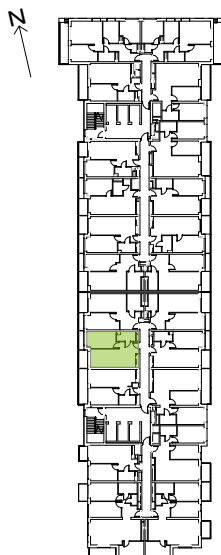

Legnicka Vita

L2/1/2

Powierzchnia **41.82 m²**

Piętro 1

Aranżacja mieszkania jest przykładowa

Powierzchnia użytkowa

korytarz	4.48 m ²
salon+aneks	20.20 m ²
sypialnia	12.85 m ²
łazienka	4.29 m ²
Razem	41.82 m²
+ balkon	6.55 m ²

Rzut kondygnacji Piętro 1

Plan osiedla Budynek L2

U nas nigdy nie płacisz za powierzchnię pod ścianami działowymi