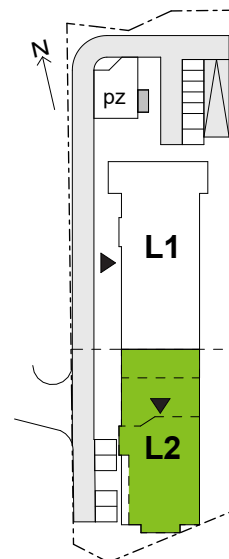

Legnicka Vita

L2/1/2

Powierzchnia **41.82 m²**

Piętro 1

Aranżacja mieszkania jest przykładowa

Powierzchnia użytkowa

korytarz	4.48 m ²
salon+aneks	20.20 m ²
sypialnia	12.85 m ²
łazienka	4.29 m ²
Razem	41.82 m²
+ balkon	6.55 m ²

Rzut kondygnacji Piętro 1

Plan osiedla Budynek L2

U nas nigdy nie płacisz za powierzchnię pod ścianami działowymi