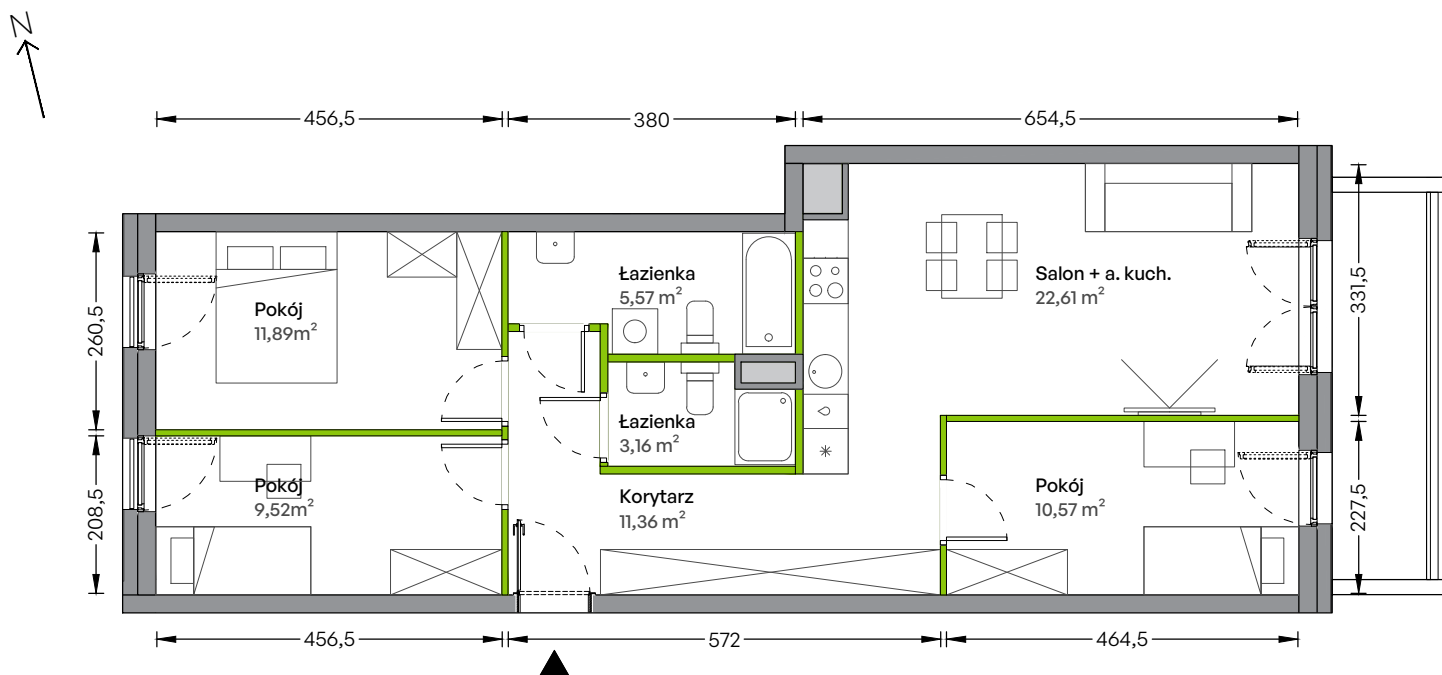

WUWA Vita.

nr B/06/02/01

Powierzchnia **74,68 m²**

Piętro **6**

Aranżacja mieszkania jest przykładowa

Powierzchnia **użytkowa**

Salon + a. kuch.	22,61 m ²
Pokój	11,89 m ²
Pokój	9,52 m ²
Pokój	10,57 m ²
Łazienka	5,57 m ²
Łazienka	3,16 m ²
Korytarz	11,36 m ²
Razem	74,68 m²
+ balkon	6,40 m ²

Rzut kondygnacji **Piętro 6**

Plan Osiedla **Budynek B1**

U nas nigdy nie płacisz za powierzchnię pod ścianami działowymi