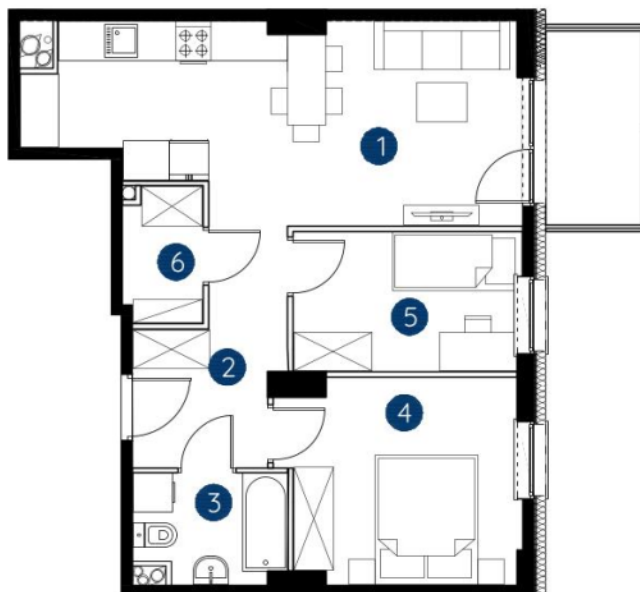

lokal 1.B.2.03

52,31 m²

piętro 2

budynek 1

**Murapol
Rivo**

Bydgoszcz, ul. Dworcowa

0 1 2 5m

Podziałka podana z tolerancją +/- 5%

1. salon z aneksem kuchennym	20,78 m ²
2. hol wejściowy	6,54 m ²
3. łazienka	3,77 m ²
4. sypialnia	11,26 m ²
5. sypialnia	7,52 m ²
6. garderoba	2,44 m ²
metraż	52,31 m²

Schemat kondygnacji