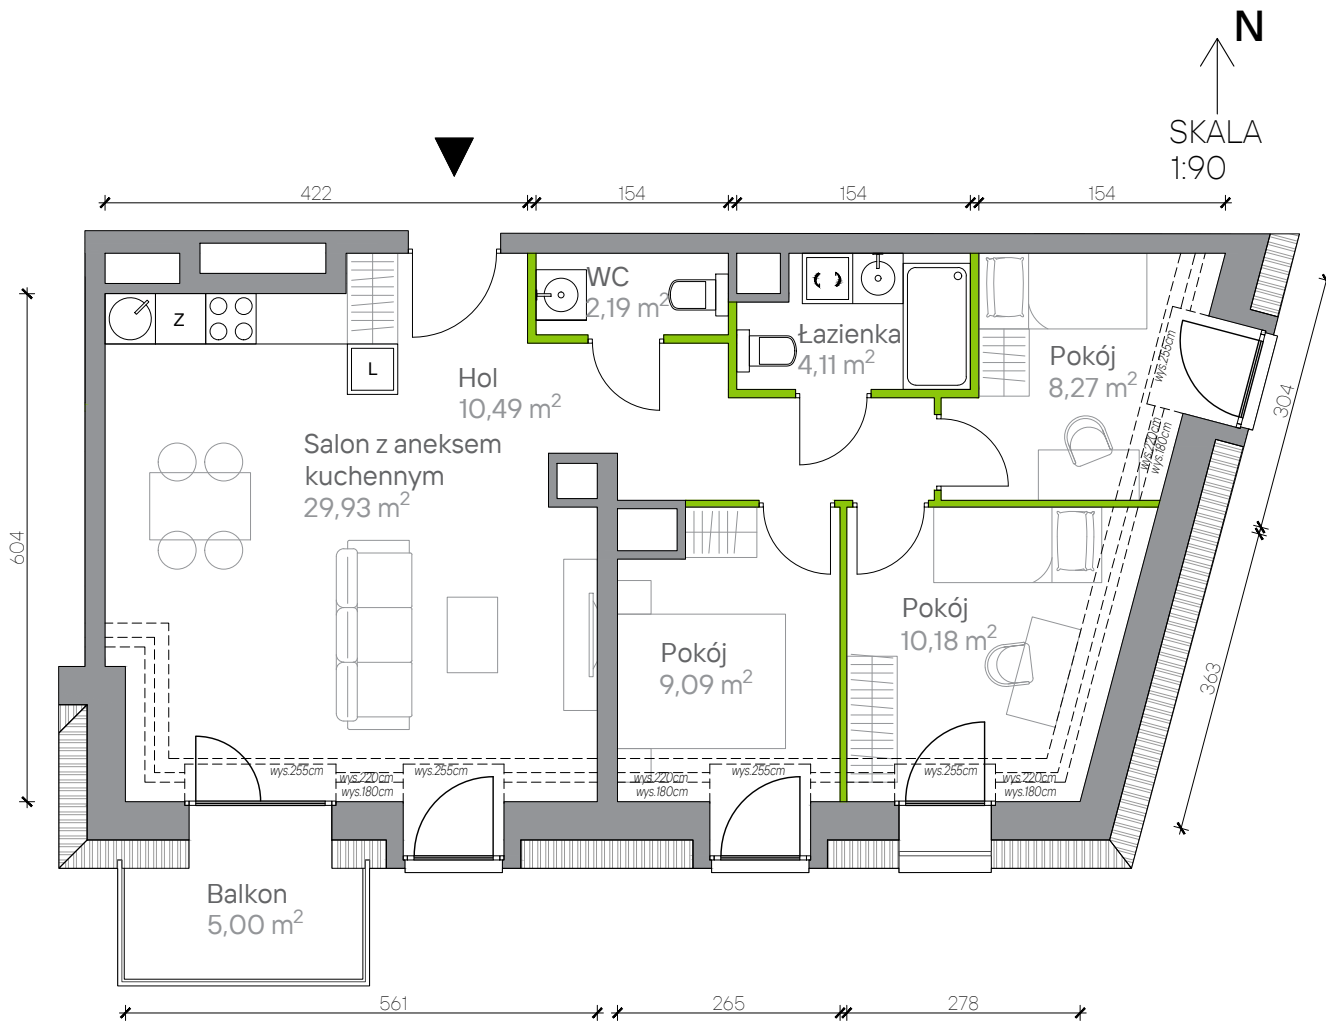

Jesionowa Vita

nr A/4/8

Powierzchnia **74,26 m²**

Piętro **4**

Powierzchnia **użytkowa**

hol	10,49 m ²
WC	2,19 m ²
salon z aneksem kuchennym	29,93 m ²
pokój	9,09 m ²
pokój	10,18 m ²
pokój	8,27 m ²
łazienka	4,11 m ²
Razem	74,26 m²

4 balkon mieszkania jest prosto wyceniony. Podano orientacyjne wymiary pomieszczeń. Wszystkie elementy wyposażenia mieszkania, meble kuchenne, łazienkowe, pokojowe należy wykonać we własnym zakresie

Rzut kondygnacji **Piętro 4**

Plan osiedla **Budynek A**