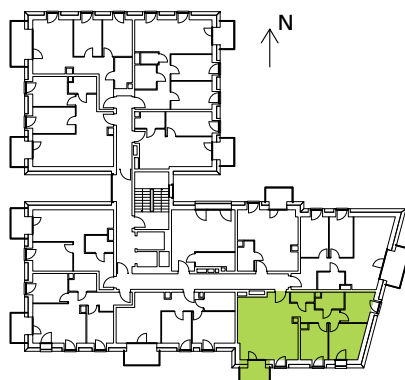

Jesionowa Vita

nr A/4/8

Powierzchnia **74,26 m²**

Piętro **4**

Powierzchnia **użytkowa**

hol	10,49 m ²
WC	2,19 m ²
salon z aneksem kuchennym	29,93 m ²
pokój	9,09 m ²
pokój	10,18 m ²
pokój	8,27 m ²
łazienka	4,11 m ²
Razem	74,26 m²

4 balkon mieszkania jest prosto wyceniony. Podano orientacyjne wymiary pomieszczeń. Wszystkie elementy wyposażenia mieszkania, meble kuchenne, łazienkowe, pokojowe należy wykonać we własnym zakresie

Rzut kondygnacji **Piętro 4**

Plan osiedla **Budynek A**